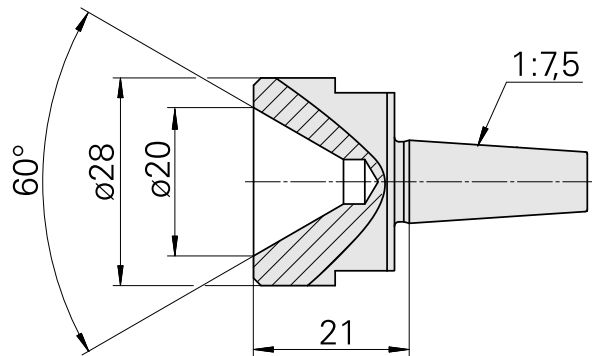

Ponta do centrador, Centro 60°

Características técnicas

PF Categoria de acessórios

Ponta guia, universal

Recepção

D11,2/Cone 1:7,5

Documentos

Não há downloads disponíveis para este produto