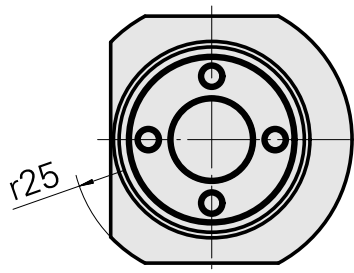

Center holder VDI 20, elastic, live

技术特点

Shank VDI	VDI 20
Drive	not live
Fixation VDI	none
reversable 180°	no
X [mm]	65 (2.56")
Y [mm]	-
Z [mm]	-

文件

没有针对此产品的任何下载

附件

可选附件

其他附件

[Centre vorgeschliffen](#)

产品ID：10381711

以前的产品ID：8W13624.04
