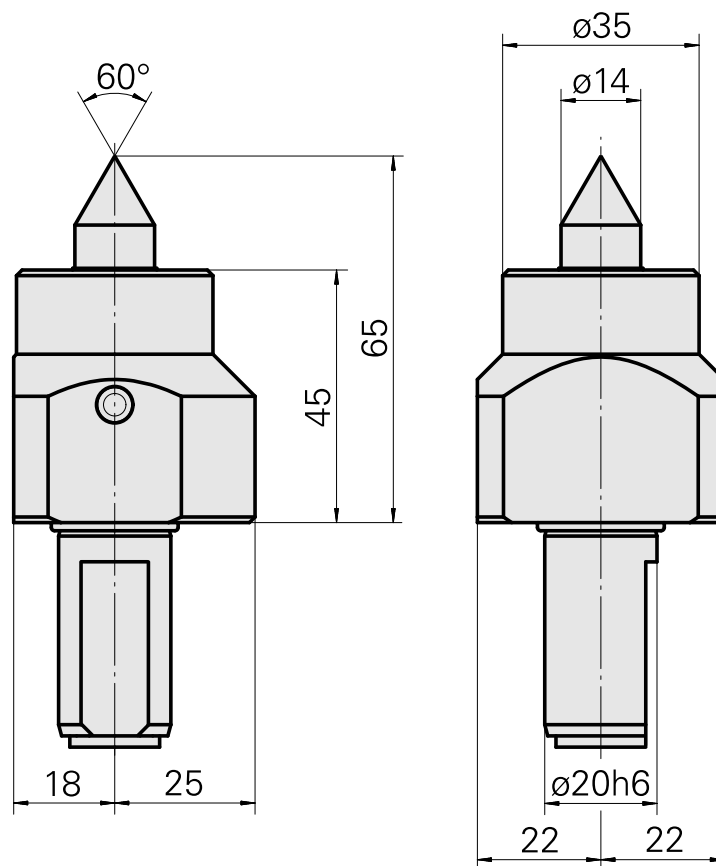

Center holder VDI 20, elastic, live

技术特点

Shank VDI	VDI 20
Drive	not live
Fixation VDI	none
reversable 180°	no
X [mm]	65 (2.56")
Y [mm]	-
Z [mm]	-

文件

没有针对此产品的任何下载

附件

可选附件

其他附件

[Centre vorgeschliffen](#)

产品ID：10381711

以前的产品ID：8W13624.04
