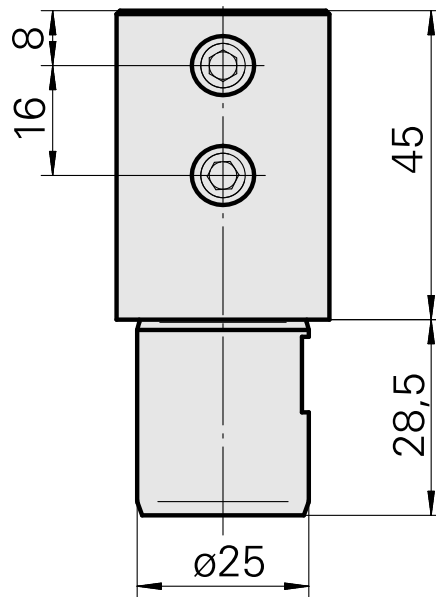

## Aufnahme D16

### Technische Daten

Antrieb	nicht angetrieben
Kühlung	innen
Aufnahme	D16
Druck	80 bar
X [mm]	45
Y [mm]	-
Z [mm]	-
Produkte INDEX TRAUB	TNL18 • TNL32 • TNL32-11