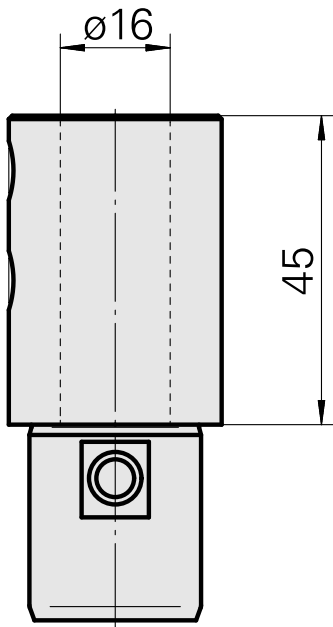

## Aufnahme D16

### Technische Daten

Antrieb	nicht angetrieben
Kühlung	innen
Aufnahme	D16
Druck	80 bar
X [mm]	45
Y [mm]	-
Z [mm]	-
Produkte INDEX TRAUB	TNL18 • TNL32 • TNL32-11