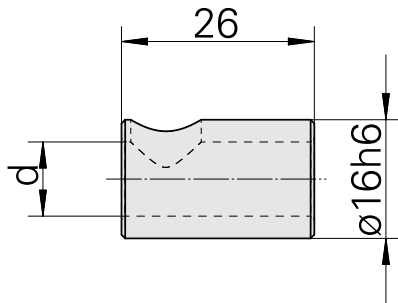

Bussola di serraggio D16/ 14mm

Caratteristiche tecniche

Categoria acces. portautensile	Bussola di serraggio
Attacco	D16
Attacco per utensile	14mm

Documenti

Non sono disponibili download per questo prodotto