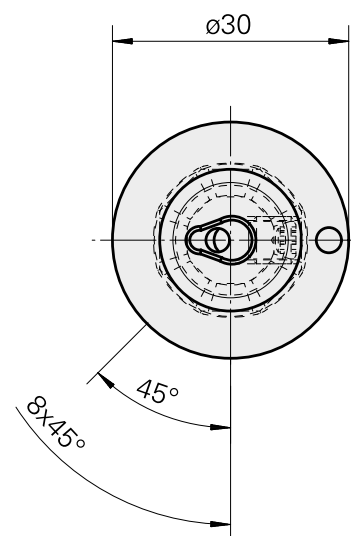

## WFB 20-12 Horn Type 105

### Caratteristiche tecniche

<b>Categoria acces. portautensile</b>	WFB 20-12
<b>Attacco</b>	Horn Type 105
<b>Accessorio per cambio rapido</b>	Horn S-Mini