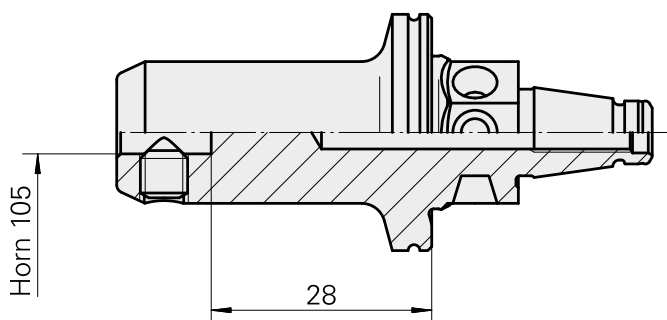

## WFB 20-12 Horn Type 105

### Caratteristiche tecniche

<b>Categoria acces. portautensile</b>	WFB 20-12
<b>Attacco</b>	Horn Type 105
<b>Accessorio per cambio rapido</b>	Horn S-Mini