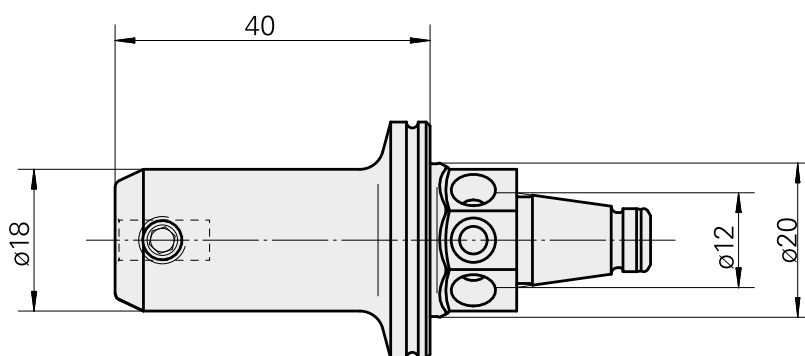

## WFB 20-12 Horn Type 105

### Caratteristiche tecniche

<b>Categoria acces. portautensile</b>	WFB 20-12
<b>Attacco</b>	Horn Type 105
<b>Accessorio per cambio rapido</b>	Horn S-Mini