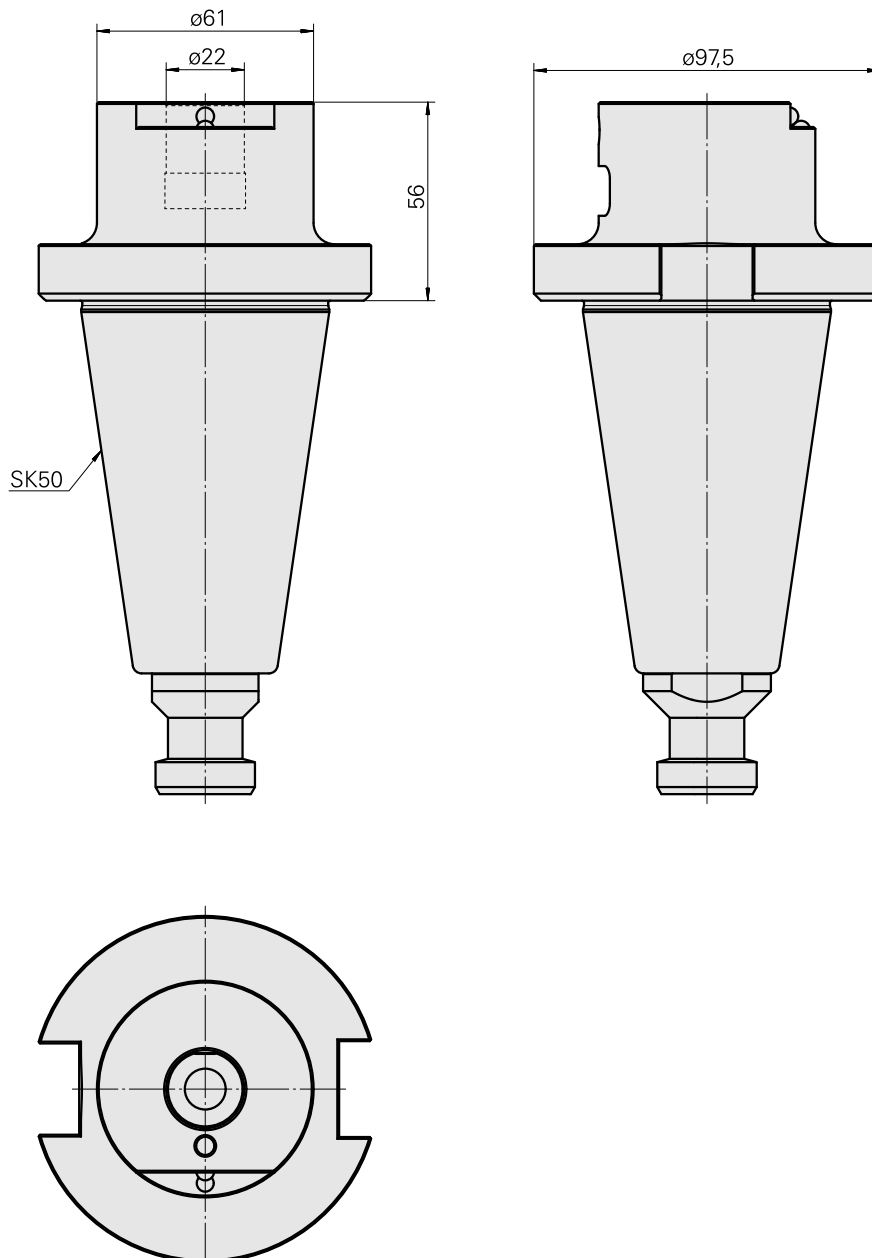

## Voreinst. SK50/Bohrhaltestück D22mm

### Technische Daten

WZH Zubehörkategorie

Adapter für Voreinstellgeräte

Aufnahme

SK50 für Voreinstellgeräte

Werkzeugaufnahme

Bohrhaltestück D22mm