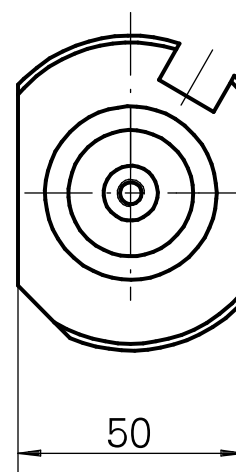

Portapunte Gambo 40 D12

Caratteristiche tecniche

Gambo TNL	Gambo 40
Azionamento	non azionato
Raffreddamento	interno
Pressione	120 bar
Attacco	D12
Prodotti INDEX TRAUB	TNK36 • TNL26

Documenti

Non sono disponibili download per questo prodotto