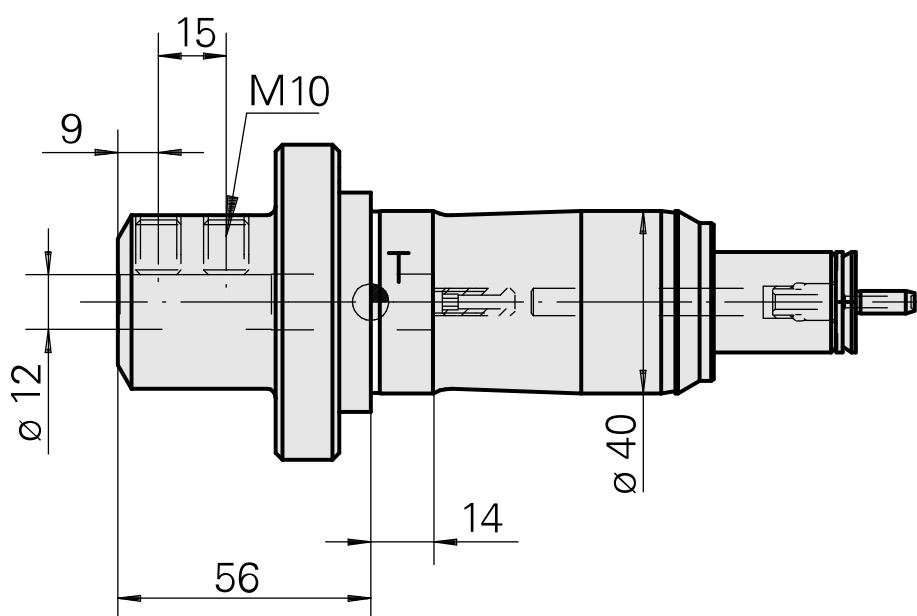

Portapunte Gambo 40 D12

Caratteristiche tecniche

Gambo TNL	Gambo 40
Azionamento	non azionato
Raffreddamento	interno
Pressione	120 bar
Attacco	D12
Prodotti INDEX TRAUB	TNK36 • TNL26

Documenti

Non sono disponibili download per questo prodotto