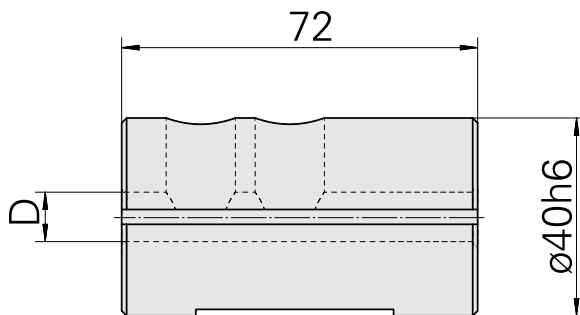

## Bussola di attacco D40/ 18mm

### Caratteristiche tecniche

<b>Categoria acces. portautensile</b>	Bussola di attacco
<b>Attacco</b>	D40
<b>Attacco per utensile</b>	18mm