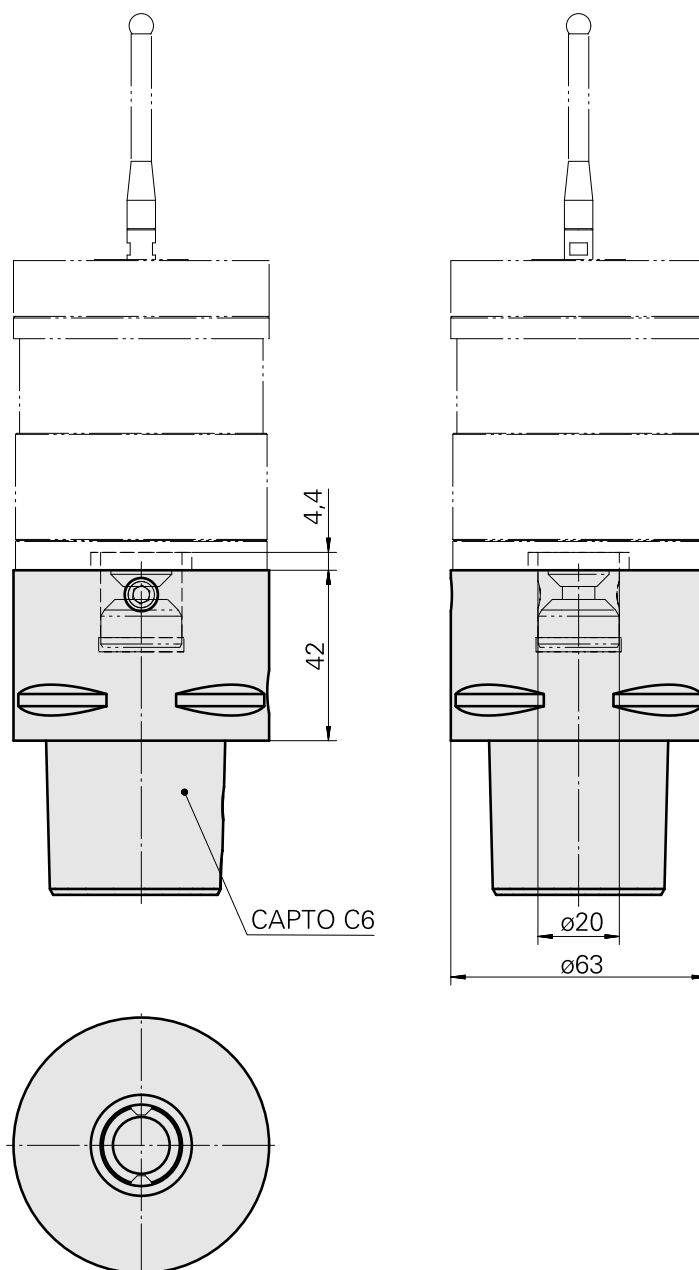

## INDEX CAPTO C6, 探头座 Renishaw D20

### 技术特点

刀座附件类别

刀具夹具

快换夹头

INDEX CAPTO C6

Renishaw D20

探头座

---