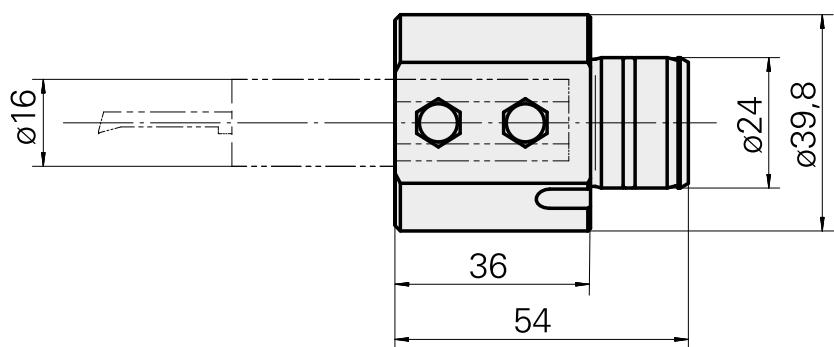

### Caratteristiche tecniche

<b>Azionamento</b>	non azionato
<b>Raffreddamento</b>	interno
<b>Attacco</b>	D16
<b>Pressione</b>	80 bar
<b>X [mm]</b>	36
<b>Y [mm]</b>	–
<b>Z [mm]</b>	–
<b>Prodotti INDEX TRAUB</b>	ABC65 • TNK42/65 • TNL18 • TNL20 • TNL32-11 • TNL32 • TNL32-11 compact • TNL20-11 • TNL32 compact • TNK40.2-10 • TNL20.2 • TNK40.2