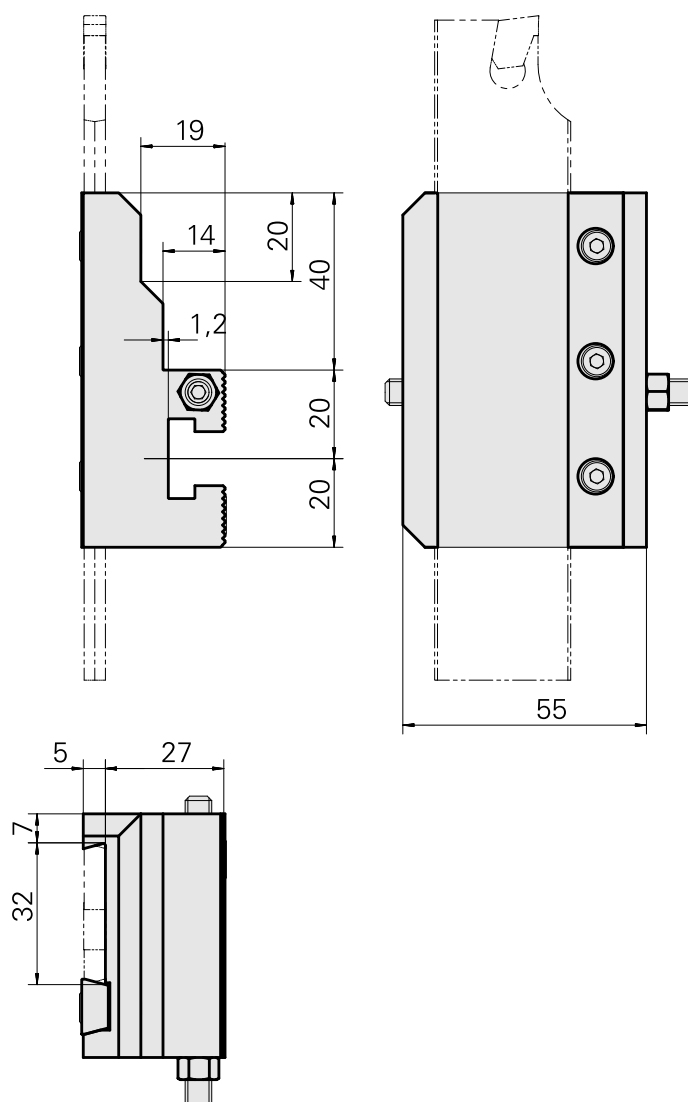

## Pièce support plong/fonçage Trapèze 32x5, réglable dans le sens vertical

### Données techniques

<b>Entraînement</b>	non entraîné
<b>Arrosage</b>	central et extérieur
<b>Pression</b>	20 bar
<b>Attachement</b>	Trapèze 32x5
<b>X [mm]</b>	60
<b>Y [mm]</b>	–
<b>Z [mm]</b>	32
<b>Produits INDEX TRAUB</b>	C42/65 • G160 • ABC • C100 • C200 • G200 • G200.2 • G220 • ABC.2