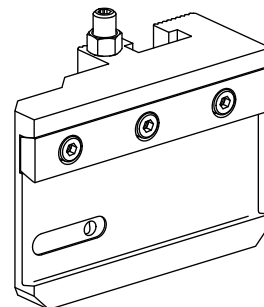

## Pièce support plong/fonçage Trapèze 32x5, réglable dans le sens vertical

### Données techniques

<b>Entraînement</b>	non entraîné
<b>Arrosage</b>	central et extérieur
<b>Pression</b>	20 bar
<b>Attachement</b>	Trapèze 32x5
<b>X [mm]</b>	60
<b>Y [mm]</b>	–
<b>Z [mm]</b>	32
<b>Produits INDEX TRAUB</b>	C42/65 • G160 • ABC • C100 • C200 • G200 • G200.2 • G220 • ABC.2