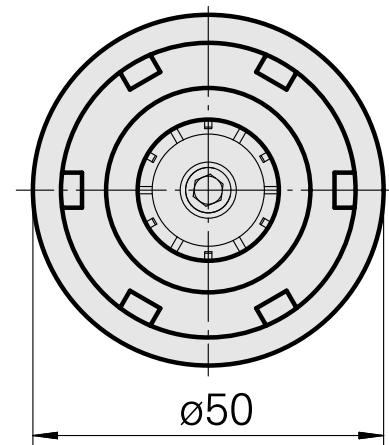

WFB 32-20 ER25

Données techniques

Catégorie d'accessoires PO

WFB 32-20

Attachement

ER25

Inserts à changement rapide

pince de serrage

Documents

Aucun téléchargement n'est disponible pour ce produit

Accessoires

Nécessaire à l'exploitation

[Clé](#)

ID produit : 10802433

Ancienne ID produit : 490219.0251

Catégorie d'accessoires PO Outil	Attachement ER25	Type de pince de bridage ER 25	Type d'écrous de serrage Filet inter
Outil pour pinces de serrage Clé pour écrou de serrage			