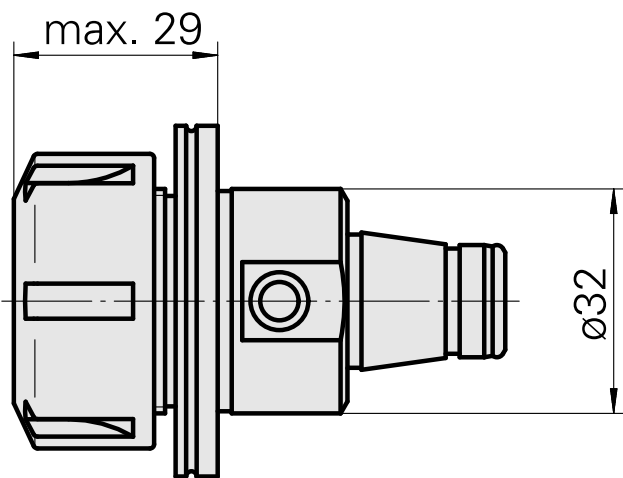

WFB 32-20 ER25

Données techniques

Catégorie d'accessoires PO

WFB 32-20

Attachement

ER25

Inserts à changement rapide

pince de serrage

Documents

Aucun téléchargement n'est disponible pour ce produit

Accessoires

Nécessaire à l'exploitation

[Clé](#)

ID produit : 10802433

Ancienne ID produit : 490219.0251

Catégorie d'accessoires PO Outil	Attachement ER25	Type de pince de bridage ER 25	Type d'écrous de serrage Filet inter
Outil pour pinces de serrage Clé pour écrou de serrage			