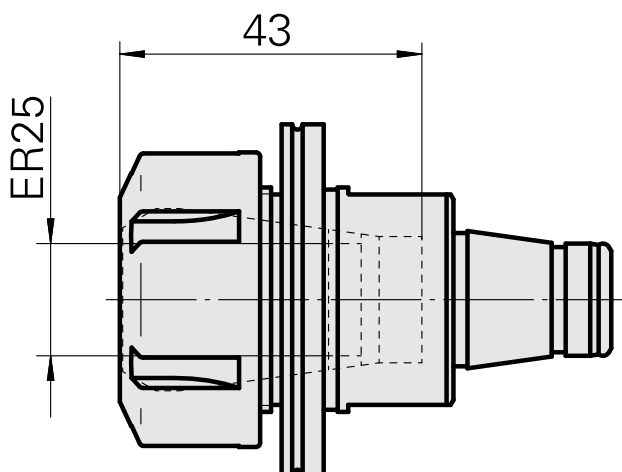

WFB 32-20 ER25

Données techniques

Catégorie d'accessoires PO

WFB 32-20

Attachement

ER25

Inserts à changement rapide

pince de serrage

Documents

Aucun téléchargement n'est disponible pour ce produit

Accessoires

Nécessaire à l'exploitation

[Clé](#)

ID produit : 10802433

Ancienne ID produit : 490219.0251

Catégorie d'accessoires PO Outil	Attachement ER25	Type de pince de bridage ER 25	Type d'écrous de serrage Filet inter
Outil pour pinces de serrage Clé pour écrou de serrage			

Accessoires optionnels

Accessoires de porte-outils

[Écrou de serrage](#)

ID produit : 10193990

Ancienne ID produit : 901939.0251

Catégorie d'accessoires PO Écrou de serrage	Attachement ER25	Type de pince de bridage ER 25	Type d'écrous de serrage Filet inter
--	---------------------	-----------------------------------	---