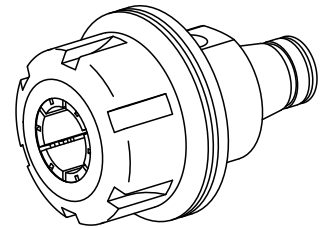

WFB 32-20 ER25

Données techniques

Catégorie d'accessoires PO

WFB 32-20

Attachement

ER25

Inserts à changement rapide

pince de serrage

Documents

Aucun téléchargement n'est disponible pour ce produit

Accessoires

Nécessaire à l'exploitation

[Clé](#)

ID produit : 10802433

Ancienne ID produit : 490219.0251

Catégorie d'accessoires PO Outil	Attachement ER25	Type de pince de bridage ER 25	Type d'écrous de serrage Filet inter
Outil pour pinces de serrage Clé pour écrou de serrage			

Accessoires optionnels

Accessoires de porte-outils

[Écrou de serrage](#)

ID produit : 10193990

Ancienne ID produit : 901939.0251

Catégorie d'accessoires PO Écrou de serrage	Attachement ER25	Type de pince de bridage ER 25	Type d'écrous de serrage Filet inter
--	---------------------	-----------------------------------	---