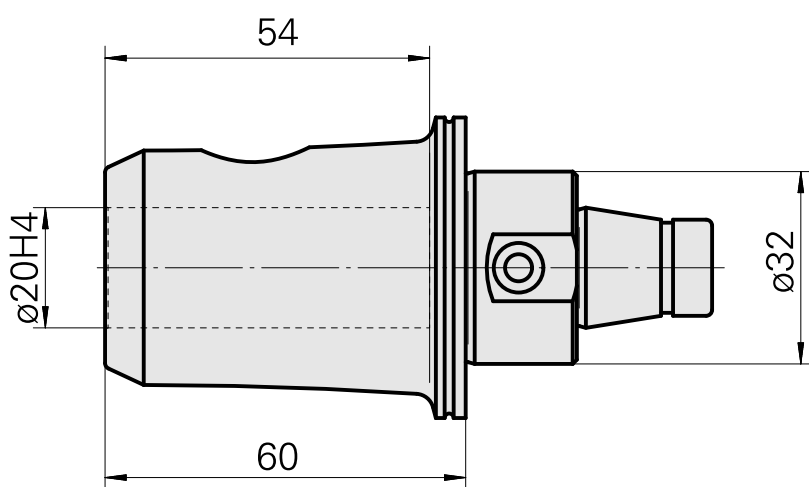

WFB 32-20 D20

Características técnicas

PF Categoria de acessórios	WFB 32-20
Recepção	D20
Inserções de troca rápida	alojamento Weldon

Documentos

Não há downloads disponíveis para este produto

Acessórios

Acessórios opcionais

Outros acessórios

[Bucha de montagem com anel D20](#)

ID do produto : 10063939

ID anterior do produto : W68510.04--
