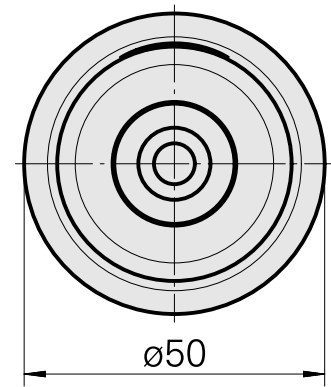

WFB 32-20 D20

技术特点

刀座附件类别
夹具
快换夹头

WFB 32-20
D20
Weldon刀柄

文件

没有针对此产品的任何下载

附件

可选附件