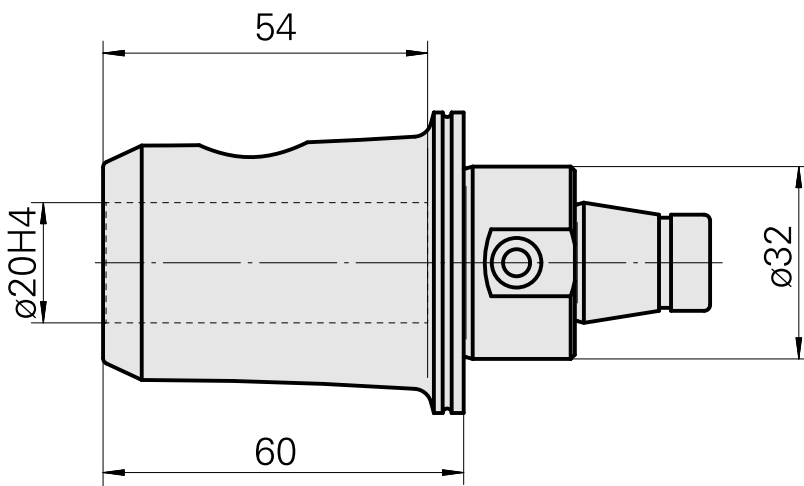

WFB 32-20 D20

技术特点

刀座附件类别
夹具
快换夹头

WFB 32-20
D20
Weldon刀柄

文件

没有针对此产品的任何下载

附件

可选附件

其他附件

[带肩安装套 D20](#)

产品ID：10063939

以前的产品ID：W68510.04--
