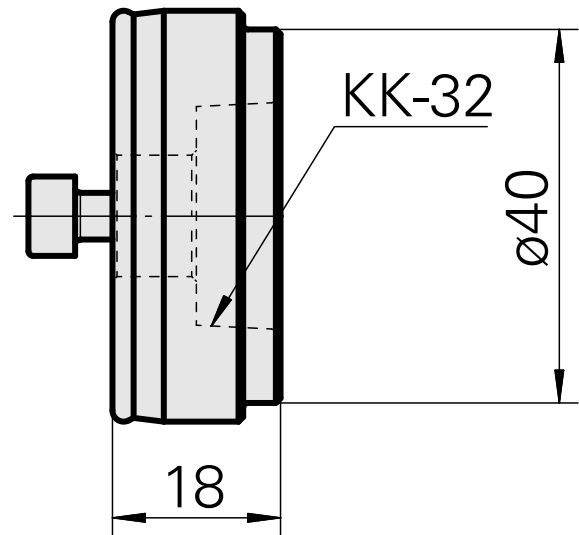

Base element, for presetting unit

Technische Daten

WZH Zubehörkategorie

Adapterbolzen KK-32

Dokumente

Für dieses Produkt sind keine Downloads vorhanden