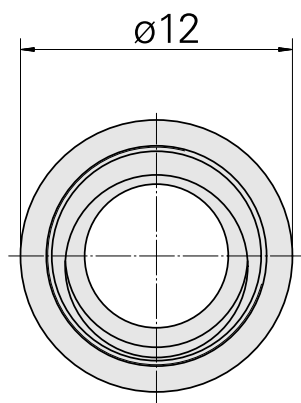

Spannmutter ER8 M10x0,75

Technische Daten

WZH Zubehörkategorie

Spannmutter

Aufnahme

ER8

Spannzangentyp

ER8

Spannmuttertyp

Innengewinde Durchm. reduziert

Dokumente

Für dieses Produkt sind keine Downloads vorhanden