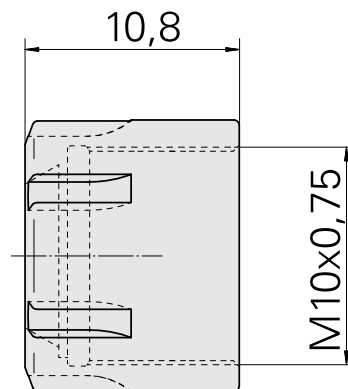

Spannmutter ER8 M10x0,75

Technische Daten

WZH Zubehörkategorie

Spannmutter

Aufnahme

ER8

Spannzangentyp

ER8

Spannmuttertyp

Innengewinde Durchm. reduziert

Dokumente

Für dieses Produkt sind keine Downloads vorhanden