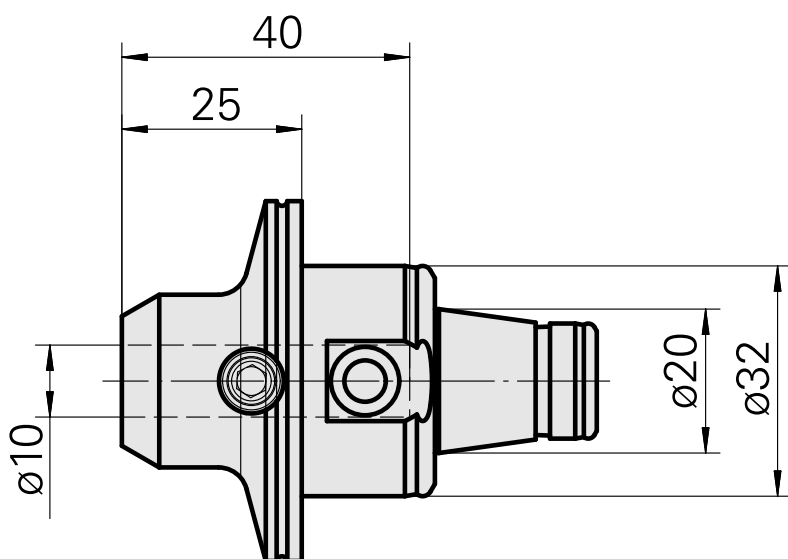

WFB 32-20 D10

Technical data

Categoria acces. portautensile	WFB 32-20
Attacco	D10
Accessorio per cambio rapido	attacco Weldon

10452865
836272

INDEX

Documents

No downloads available for this product