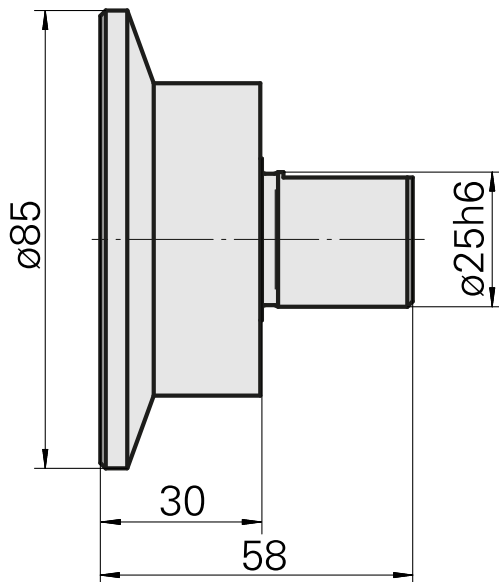

Bar stop D85 (3.35 "), live

Technical data

Drive	not live
Mounting	D85
X [mm]	-
Y [mm]	-
Z [mm]	30 (1.18)

INDEX TRAUB products

C42/65 • G160 • ABC • B400 • C100
• C200 • G200 • G200.2 • G220 •
G250 • TNX65/42 • TNA400.2 •
B500 • TNA500.2 • G420 • G400.2
• G500 • G520 • ABC.2 • G300.2
• G320.2 • B400.3 • B500.3 •
TNA400.3 • TNA500.3