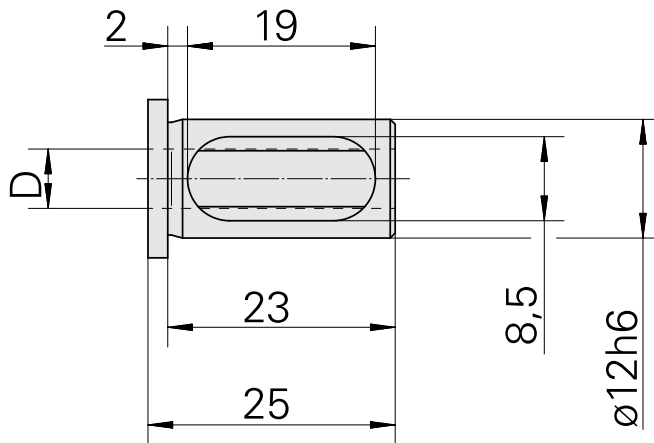

## Douille attachement colerette D12/ 4mm

### Données techniques

Catégorie d'accessoires PO	Douille attachement colerette
Attachement	D12
Logement d'outils	4mm