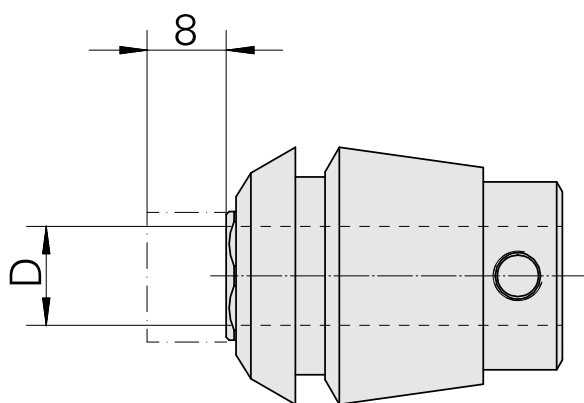

ER-Porta pinça para torneira ET 1-25 7mm

Características técnicas

PF Categoria de acessórios	ER-Porta pinça para torneira
Recepção	ER25
Alojamento de ferramenta	7mm
Tipo de pinça de aperto	ET 1-25

Documentos