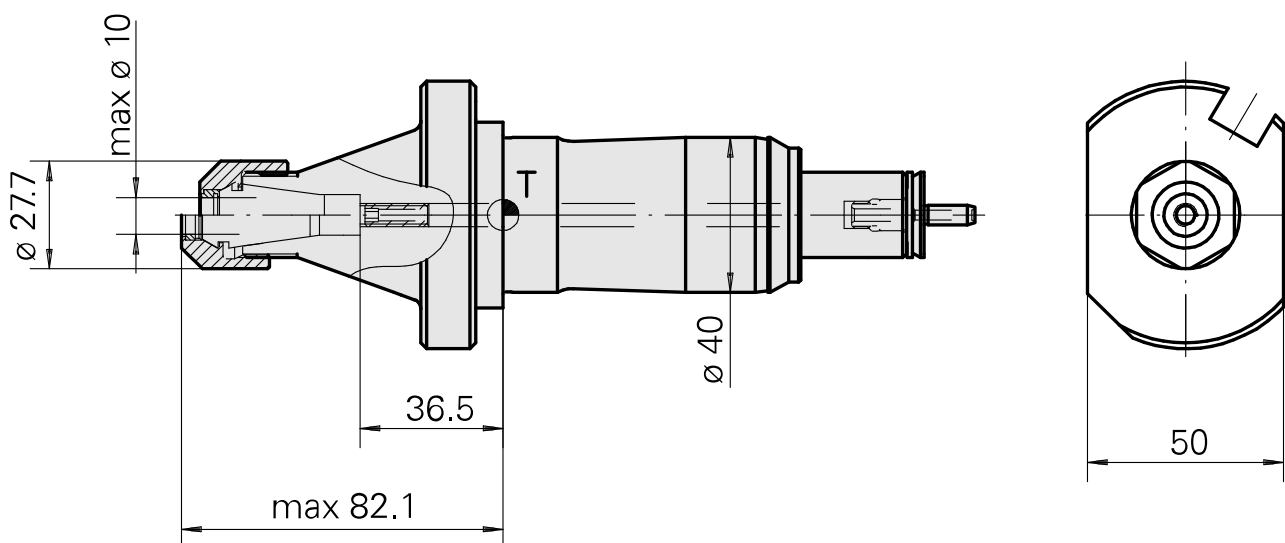

Portapunte Gambo 40 ER16

Características técnicas

Haste TNL	Haste 40
Acionamento	não acionado
Refrigeração	interno
Pressão (até)	120 bar
Recepção	ER16
Produtos INDEX TRAUB	TNK36 • TNL26