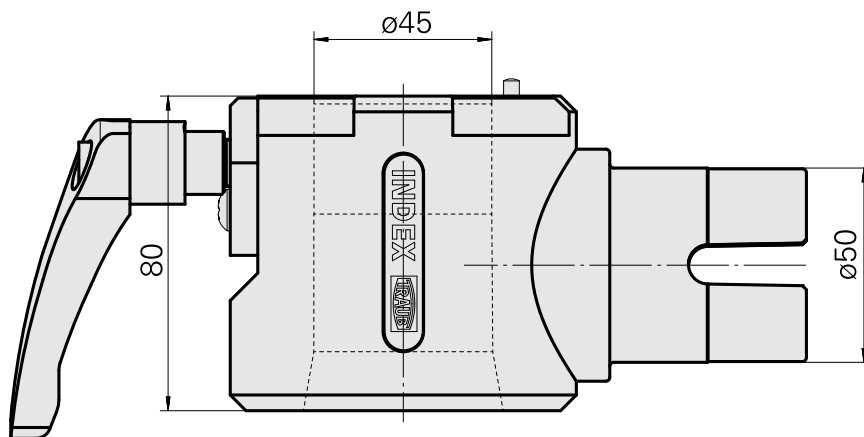

Adapter Montagehilfe Kompaktschaft 45

Technische Daten

WZH Zubehörcategorie

Adapter Montagehilfe

Werkzeugaufnahme

Kompaktschaft 45

Dokumente

Für dieses Produkt sind keine Downloads vorhanden