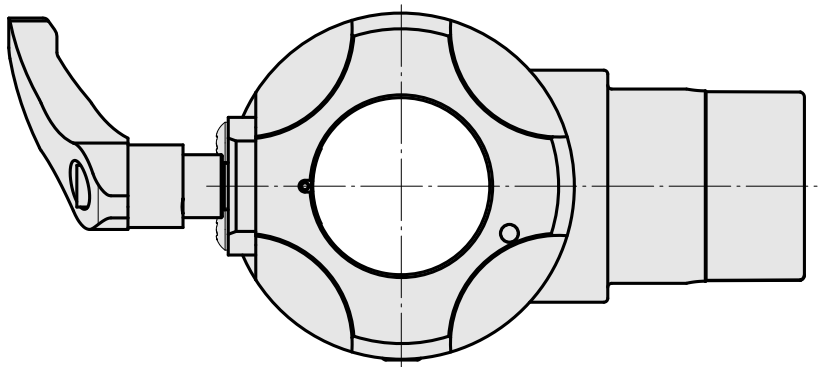

Adapter Montagehilfe Kompaktschaft 45

Technische Daten

WZH Zubehörcategorie

Adapter Montagehilfe

Werkzeugaufnahme

Kompaktschaft 45

Dokumente

Für dieses Produkt sind keine Downloads vorhanden