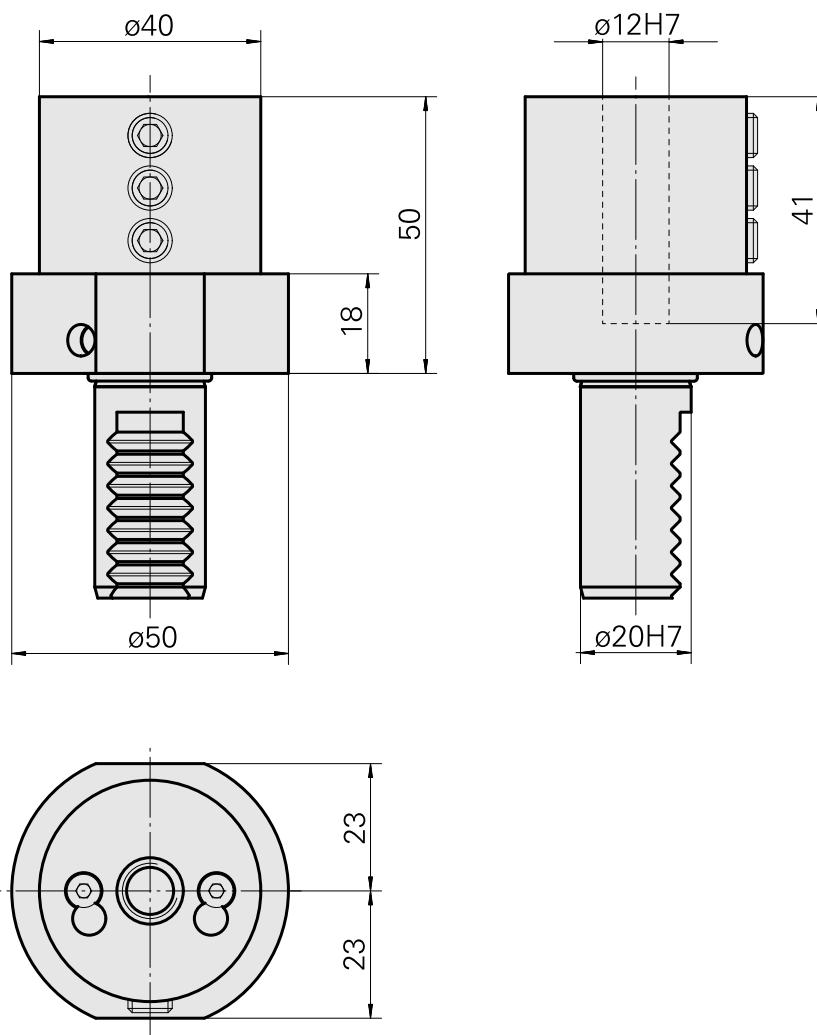

## Porte-foret VDI 20 D12, Forme E2

### Données techniques

Queue VDI	VDI 20
Entraînement	non entraîné
Fixation VDI	aucune
Arrosage	extérieur
Pression	20 bar
Attachement	D12
Réversible 180°	non
X [mm]	50
Y [mm]	-
Z [mm]	-

### **Autres accessoires**

[Douille attachement collerette D12](#)

ID produit : 11060576

Ancienne ID produit : W94280.21--

---