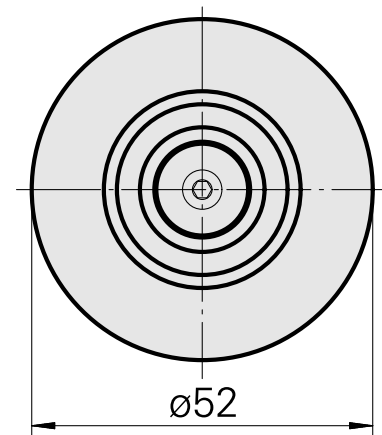

### Technische Daten

WZH Zubehörkategorie

WFB 32-20

Aufnahme

Hydrodehn D14

Schnellwechseleinsätze

Hydrodehnaufnahme