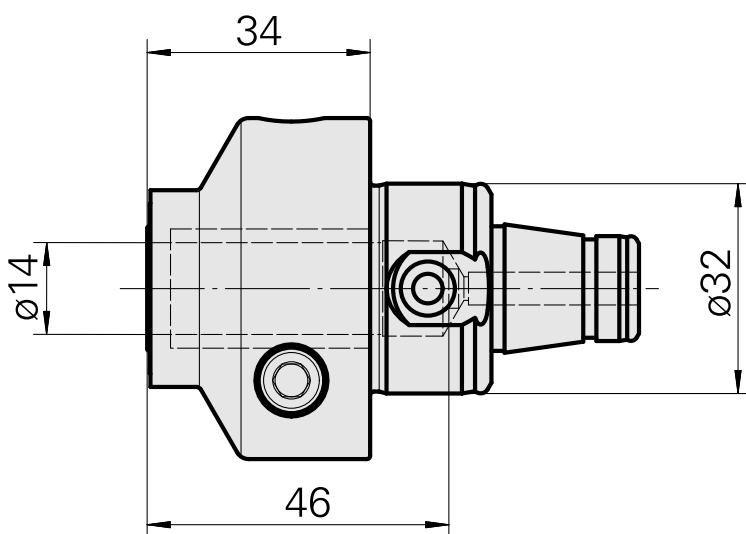

### Technische Daten

WZH Zubehörkategorie

WFB 32-20

Aufnahme

Hydrodehn D14

Schnellwechseleinsätze

Hydrodehnaufnahme