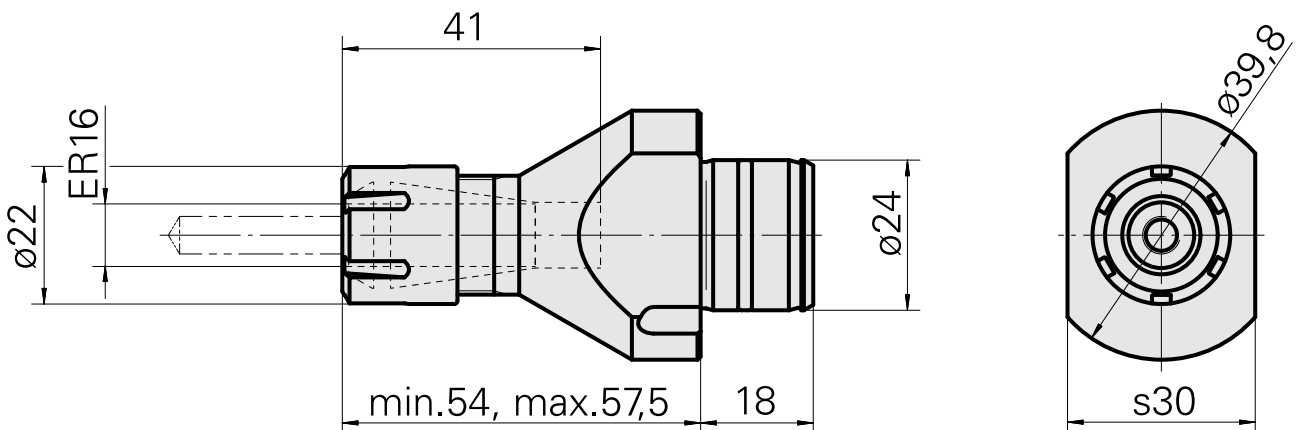

### Características técnicas

Acionamento	não acionado
Refrigeração	interno
Recepção	ER16
Pressão (até)	80 bar
X [mm]	54
Y [mm]	-
Z [mm]	-
Produtos INDEX TRAUB	ABC65 • TNK42/65 • TNL18 • TNL20 • TNL32-11 • TNL32 • TNL32-11 compact • TNL20-11 • TNL32 compact • TNK40.2-10 • TNL20.2 • TNK40.2