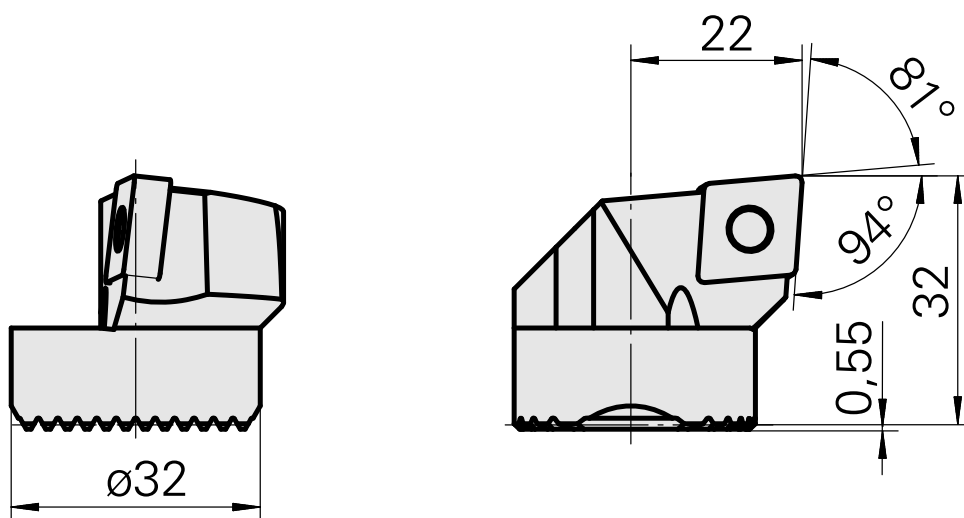

Testa per alesare per CN.. 1204..

Caratteristiche tecniche

Attacco	per CN.. 1204..
Raffreddamento	interno
Pressione	50 bar
X [mm]	32
Z [mm]	22
Prodotti INDEX TRAUB	G220.3 • R200 • TNX65/42 • TNX220.3

Documenti