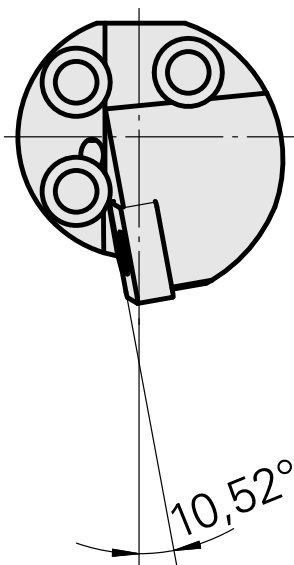

Tête d'alésage pour CN.. 1204..

Données techniques

Attachement	pour CN.. 1204..
Arrosage	central
Pression	50 bar
X [mm]	32
Z [mm]	22
Produits INDEX TRAUB	G220.3 • G220 • R200 • TNX65/42 • TNX220.3

Documents