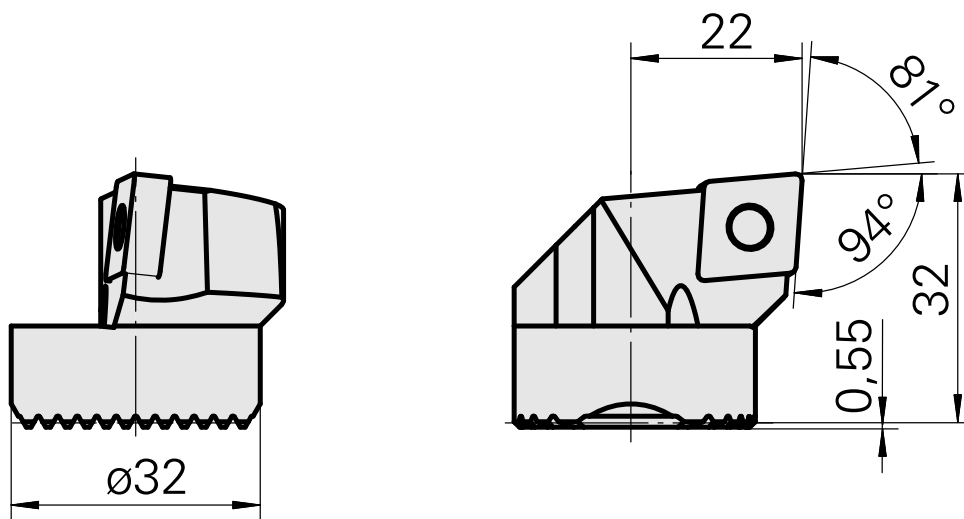

Ausdrehkopf

Technische Daten

Aufnahme	für CN.. 1204..
Kühlung	innen
Druck	50 bar
X [mm]	32
Z [mm]	22
Produkte INDEX TRAUB	G220.3 • R200 • TNX65/42 • TNX220.3

Dokumente

Für dieses Produkt sind keine Downloads vorhanden

Zubehör

Optionales Zubehör

weiteres Zubehör

[Spannsatz 315003](#)

Artikel-Id : 10919485

frühere Artikel-Id : W00014.0016
