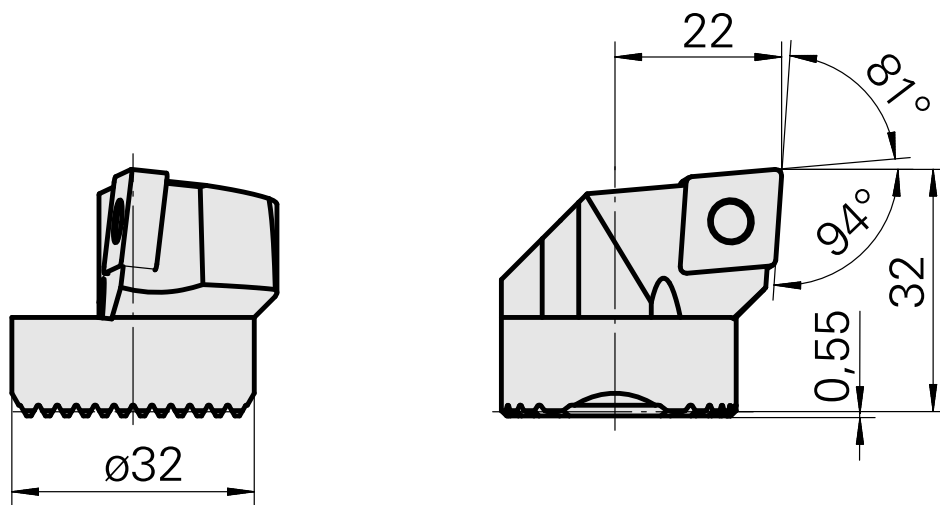

Tête d'alésage pour CN.. 1204..

Données techniques

Attachement	pour CN.. 1204..
Arrosage	central
Pression	50 bar
X [mm]	32
Z [mm]	22
Produits INDEX TRAUB	G220.3 • G220 • R200 • TNX65/42 • TNX220.3

Documents