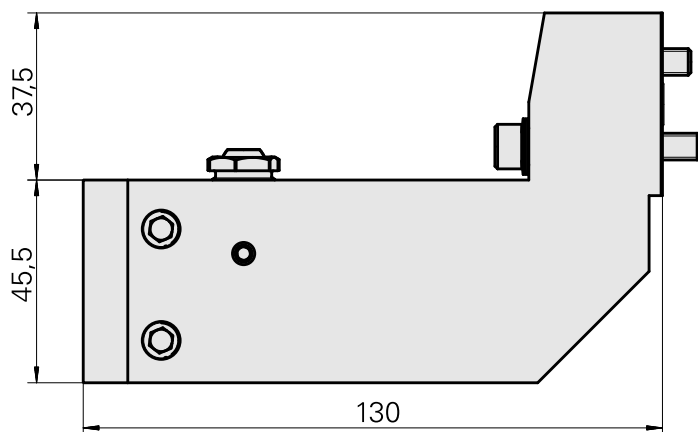

## Aufnahme D25

### Technische Daten

<b>Antrieb</b>	nicht angetrieben
<b>Kühlung</b>	außen
<b>Druck</b>	80 bar
<b>Aufnahme</b>	D25
<b>X [mm]</b>	112,6
<b>Y [mm]</b>	–
<b>Z [mm]</b>	–
<b>Produkte INDEX TRAUB</b>	MS16-6 • MS16-6 Plus