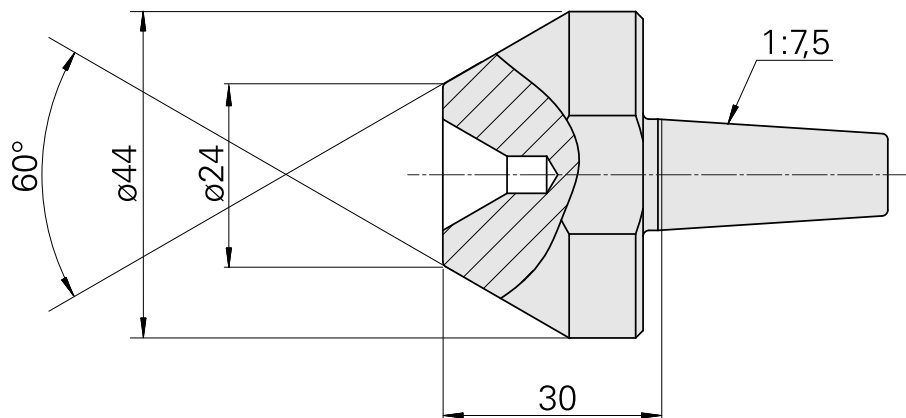

## Zentrierspitze, 60° D44 mm für Hohlkörper

### Technische Daten

WZH Zubehörcategorie

Zentrierspitze, universal

Aufnahme

D15,14/Kegel 1:7,5