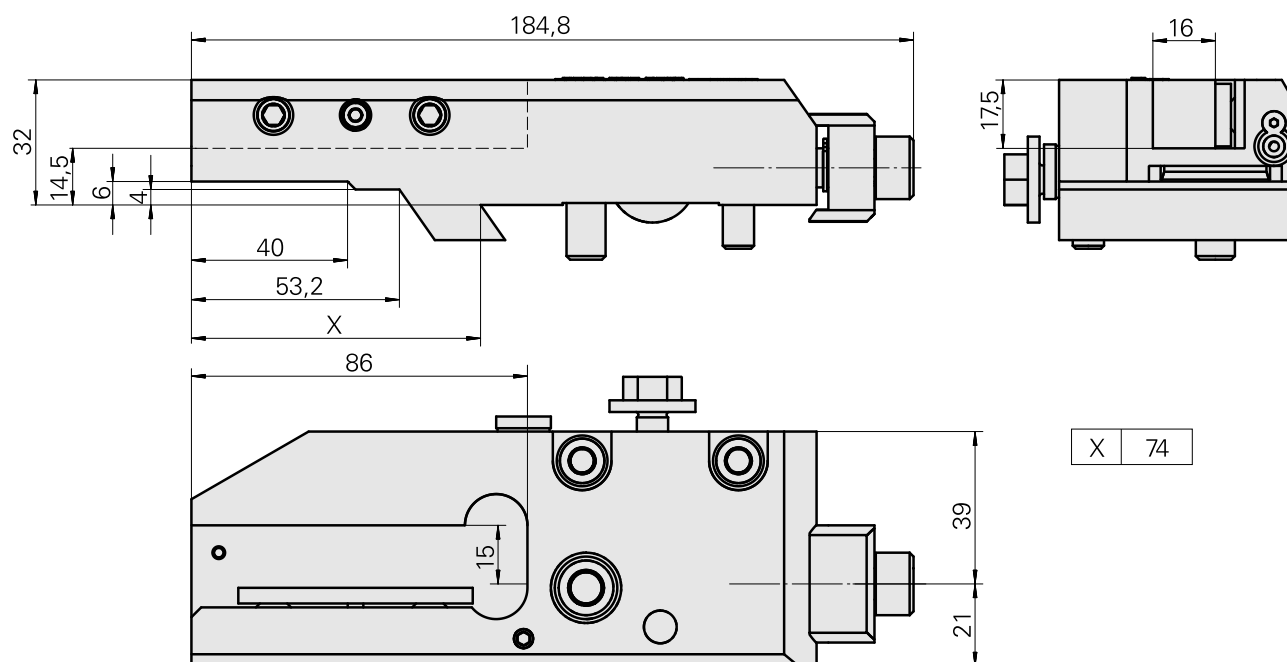

Ferr. de ranh. e sup. p/parar MS32/MS40

Características técnicas

Sistema de carro MS	MS32/MS40
Acionamento	não acionado
Fixação MS	Rabo de andorinha
Refrigeração	externo
Pressão (até)	20 bar
Direção	sentido horário
Recepção	Quadrado 16x16
X [mm]	74
Y [mm]	-
Z [mm]	14,5
Produtos INDEX TRAUB	MS32C • MS32-6.2 • MS32-6.3 • MS40-6

Documentos

Não há downloads disponíveis para este produto

Acessórios

Necessário para operação

[Tubeira #61871](#)

ID do produto : 10158718

ID anterior do produto : W00019.0304

Acessórios opcionais

Outros acessórios

[Bujão roscado VSTI R 1/8-ED 231](#)

ID do produto : 10962607

ID anterior do produto : 410773.0012
