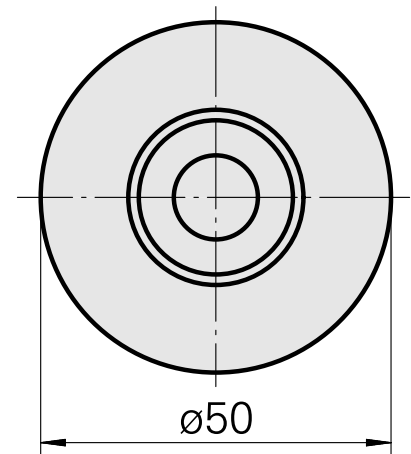

WFB 32-20 Schrumpfaufnahme D12

Technische Daten

WZH Zubehörkategorie

WFB 32-20

Aufnahme

Schrumpfaufnahme D12

Schnellwechseleinsätze

Schrumpfaufnahme