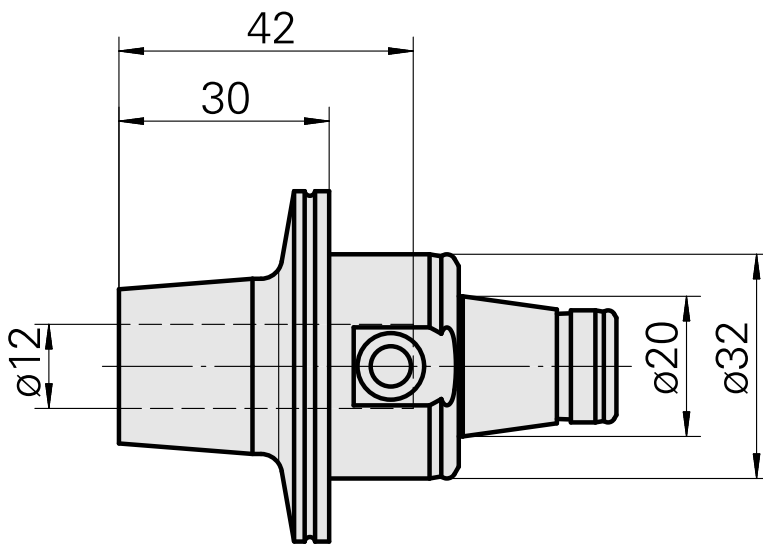

WFB 32-20 Schrumpfaufnahme D12

Technische Daten

WZH Zubehörkategorie

WFB 32-20

Aufnahme

Schrumpfaufnahme D12

Schnellwechseleinsätze

Schrumpfaufnahme