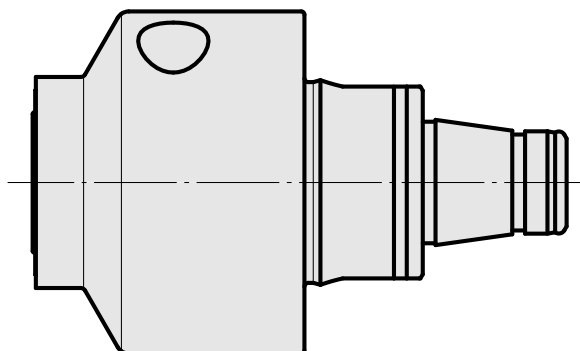

### Caratteristiche tecniche

PF Categoria de acessórios

WFB 32-20

Recepção

De expansão hidráulica D16

Inserções de troca rápida

com a expansão hidrá. montagem