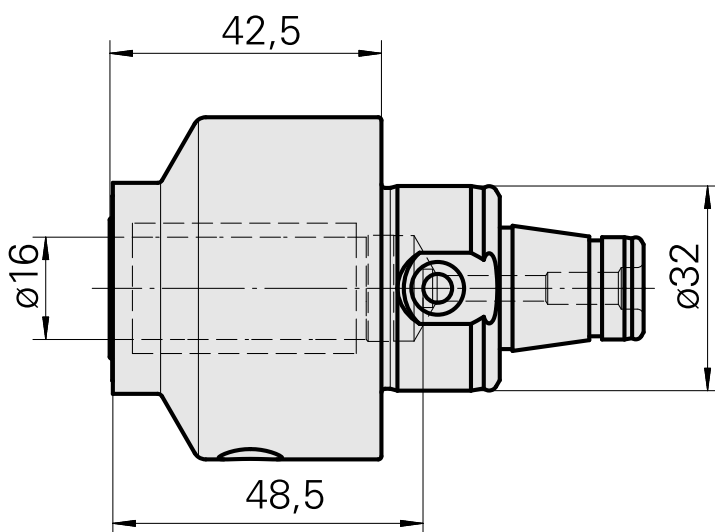

### Caratteristiche tecniche

PF Categoria de acessórios

WFB 32-20

Recepção

De expansão hidráulica D16

Inserções de troca rápida

com a expansão hidrá. montagem