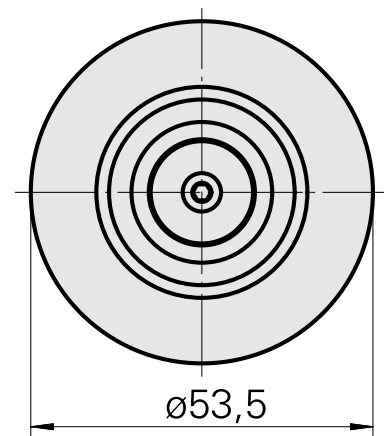

### Caratteristiche tecniche

PF Categoria de acessórios

WFB 32-20

Recepção

De expansão hidráulica D16

Inserções de troca rápida

com a expansão hidrá. montagem