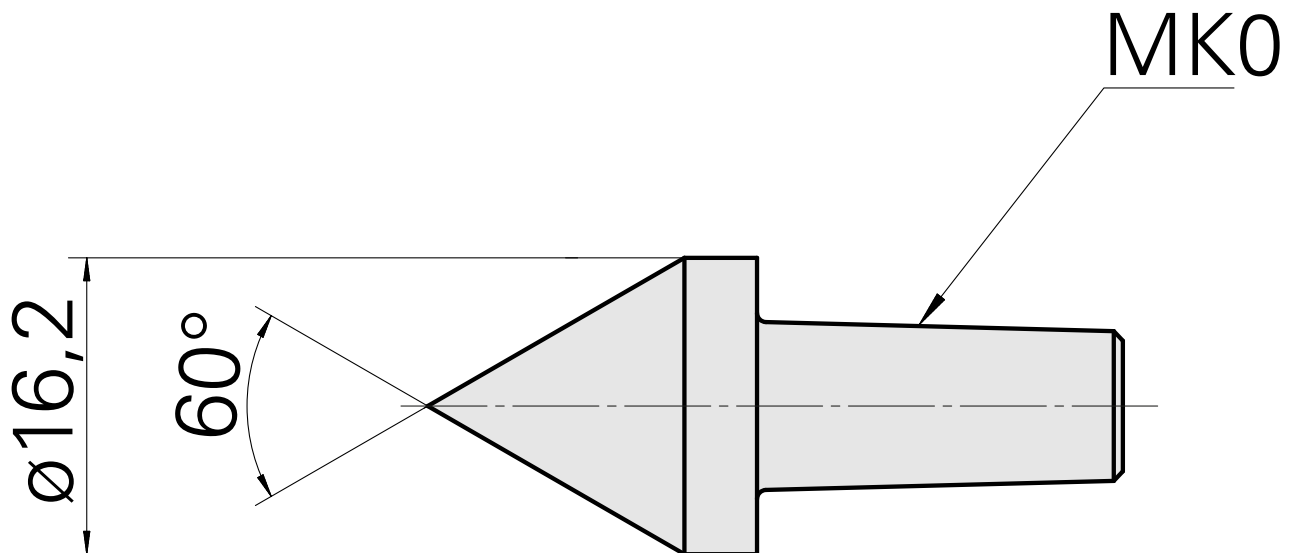

Zentrierspitze, 60° D16,2 mm

Technische Daten

WZH Zubehörkategorie
Aufnahme

Zentrierspitze, universal
MK0

Dokumente

Für dieses Produkt sind keine Downloads vorhanden