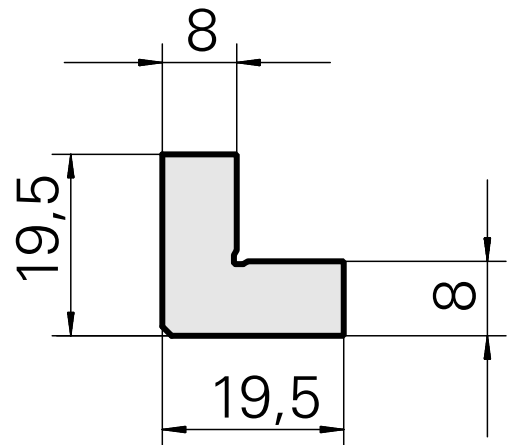

Angle, height 8 mm (0.31"), width 8 mm (0.31")

Technische Daten

WZH Zubehörkategorie

Ausgleichswinkel

Aufnahme

Vierkant 20x20

Dokumente

Für dieses Produkt sind keine Downloads vorhanden