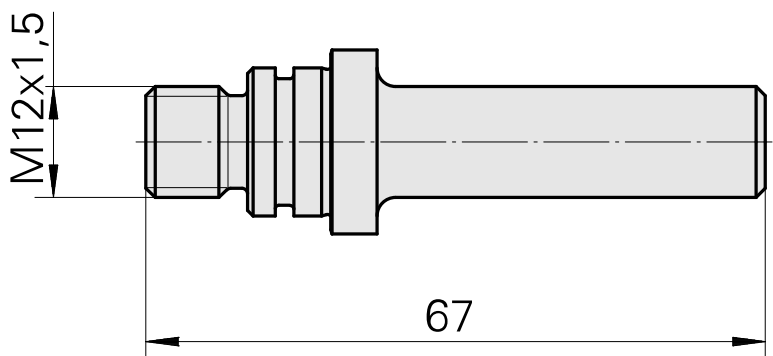

Prolungamento mandrino

Caratteristiche tecniche

Per questo prodotto non sono state create attualmente caratteristiche tecniche aggiuntive

10255957
989156

INDEX

Documenti

Non sono disponibili download per questo prodotto