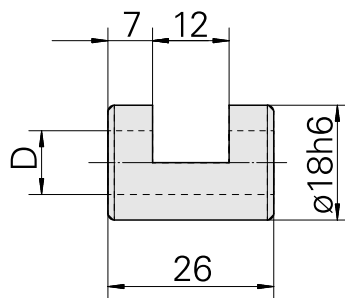

## 夹紧套 D18/ 7mm

### 技术特点

刀座附件类别  
夹具  
刀具夹具

夹紧套  
D18  
7mm