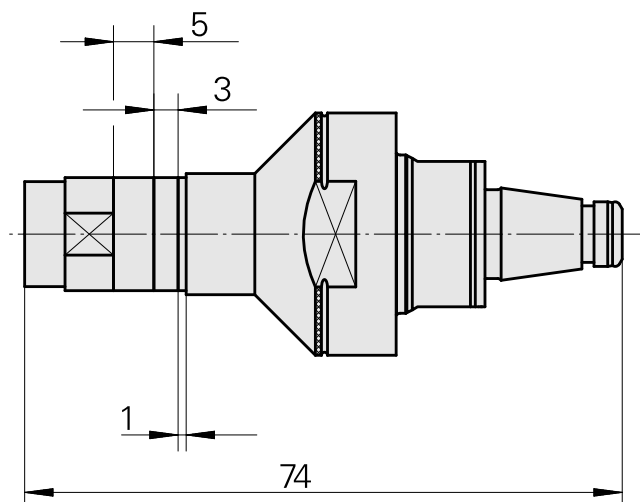

WFB 20-12 Arbre porte-fraise D8

Données techniques

Catégorie d'accessoires PO

WFB 20-12

Attachement

Arbre porte-fraise D8

Inserts à changement rapide

attachement porte fraise