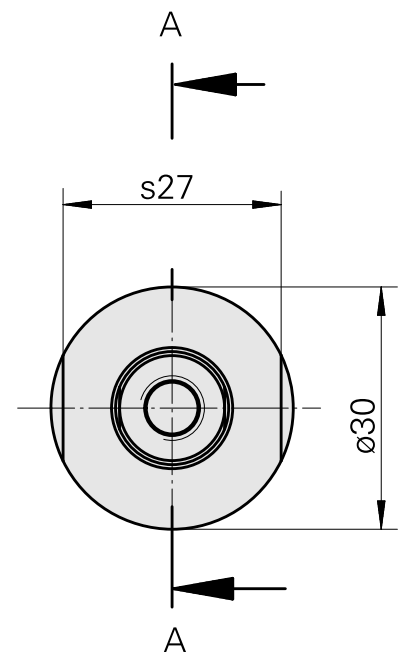

WFB 20-12 Arbre porte-fraise D8

Données techniques

Catégorie d'accessoires PO

WFB 20-12

Attachement

Arbre porte-fraise D8

Inserts à changement rapide

attachement porte fraise