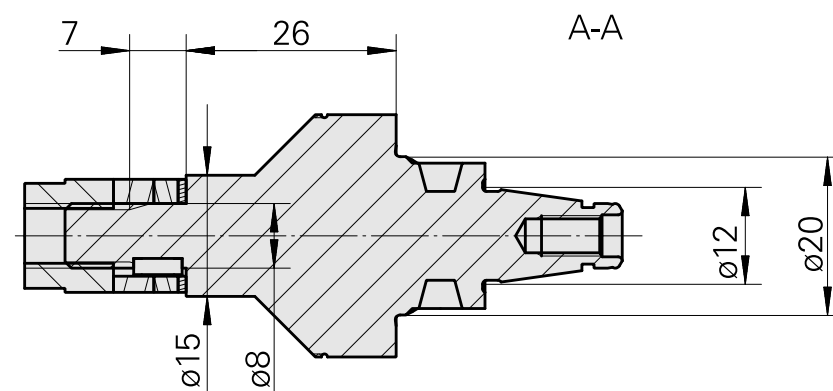

WFB 20-12 Arbre porte-fraise D8

Données techniques

Catégorie d'accessoires PO

WFB 20-12

Attachement

Arbre porte-fraise D8

Inserts à changement rapide

attachement porte fraise