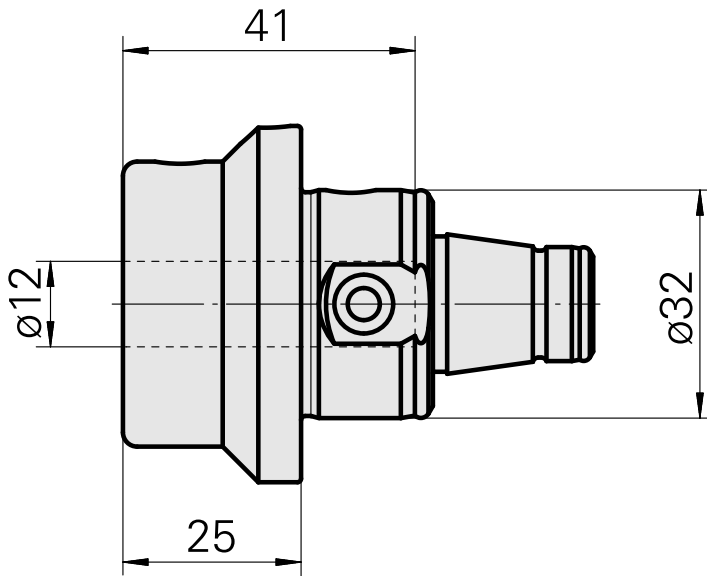

WFB 32-20 D12

Características técnicas

PF Categoria de acessórios	WFB 32-20
Recepção	D12
Inserções de troca rápida	alojamento Weldon

Documentos

Não há downloads disponíveis para este produto

Acessórios

Acessórios opcionais

Outros acessórios

[Bucha de montagem com anel D12](#)

ID do produto : 11060576

ID anterior do produto : W94280.21--

[Bucha de fixação D12](#)

ID do produto : 10964938

ID anterior do produto : 993112.----
