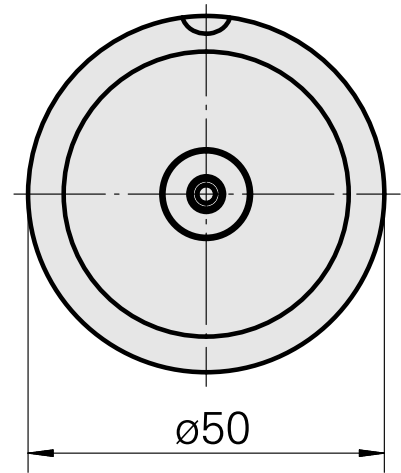

WFB 32-20 D12

Características técnicas

PF Categoria de acessórios	WFB 32-20
Recepção	D12
Inserções de troca rápida	alojamento Weldon

Documentos

Não há downloads disponíveis para este produto

Acessórios

Acessórios opcionais