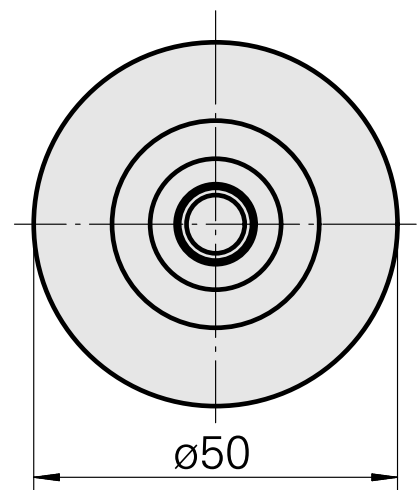

WFB 32-20 收缩配合刀柄 D10

技术特点

刀座附件类别
夹具
快换夹头

WFB 32-20
收缩配合刀柄 D10
收缩配合刀柄

文件

没有针对此产品的任何下载