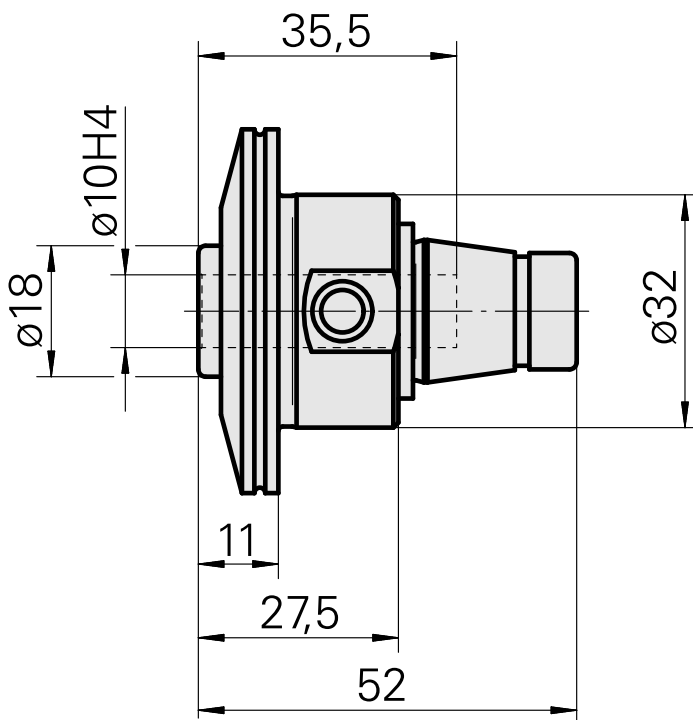

WFB 32-20 收缩配合刀柄 D10

技术特点

刀座附件类别
夹具
快换夹头

WFB 32-20
收缩配合刀柄 D10
收缩配合刀柄

文件

没有针对此产品的任何下载