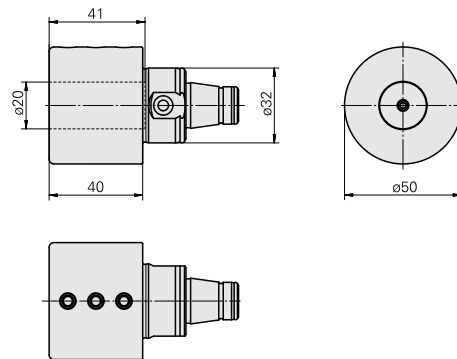

### Données techniques

Catégorie d'accessoires PO

WFB 32-20

Attachement

D20

Inserts à changement rapide

attachement Weldon

---