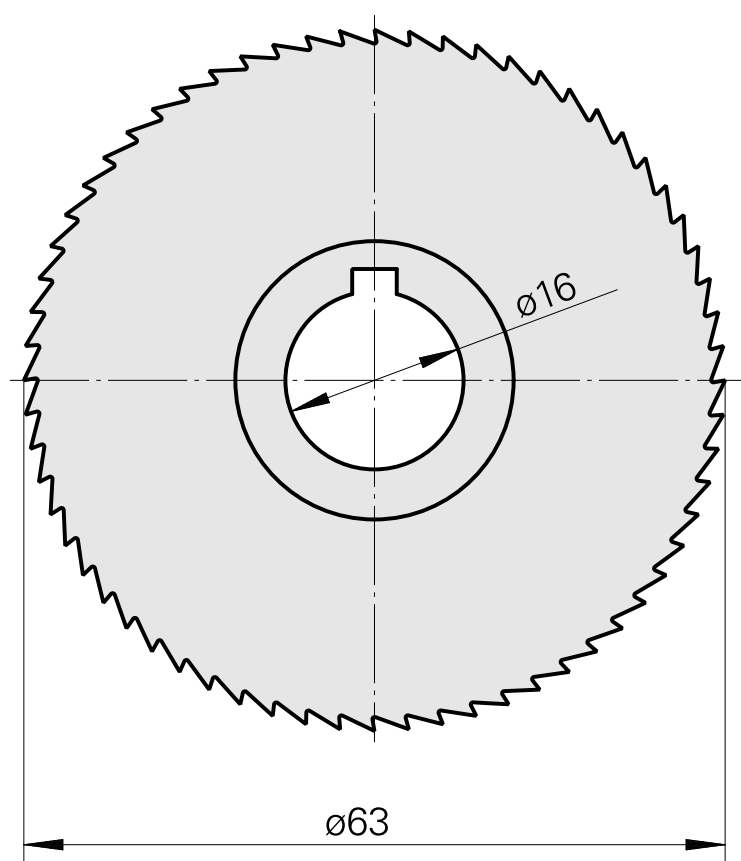

Lamina de serra, largura lâmina de serra circular 2,5 mm

Características técnicas

PF Categoria de acessórios

Lâmina de serra circular d63

Alojamento de ferramenta

16mm

Documentos

Não há downloads disponíveis para este produto