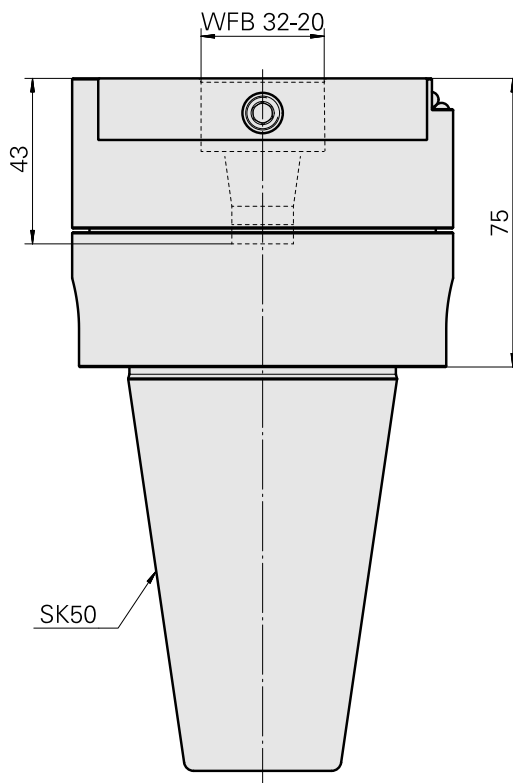

Voreinst. SK50/WFB 32-20

Technische Daten

WZH Zubehöorkategorie

Adapter für Voreinstellgeräte

Aufnahme

SK50 für Voreinstellgeräte

Werkzeugaufnahme

WFB 32-20