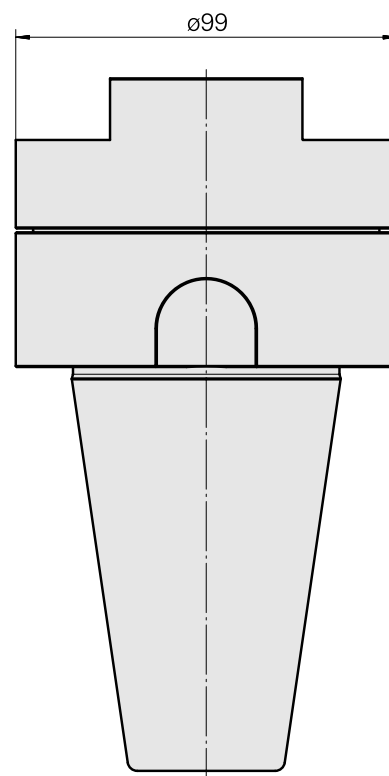

Voreinst. SK50/WFB 32-20

Technische Daten

WZH Zubehöorkategorie

Adapter für Voreinstellgeräte

Aufnahme

SK50 für Voreinstellgeräte

Werkzeugaufnahme

WFB 32-20