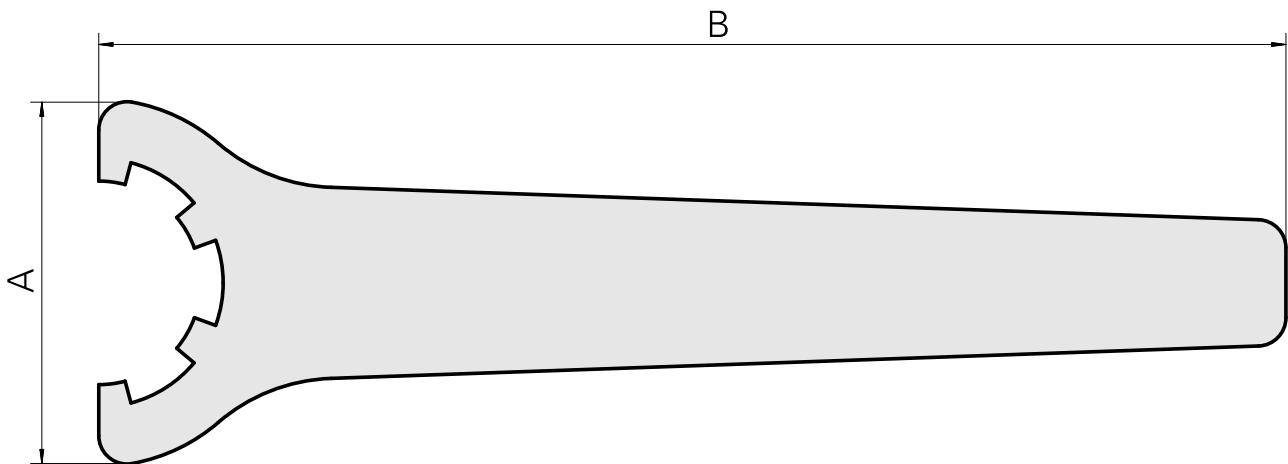

Spannschlüssel E32

Technische Daten

WZH Zubehörkategorie	Werkzeug für Spannzangen
Aufnahme	ER32
Spannzangentyp	ER32
Spannmuttertyp	Innengewinde
Werkzeug für Spannzangen	Spannmutterschlüssel

Dokumente

Für dieses Produkt sind keine Downloads vorhanden