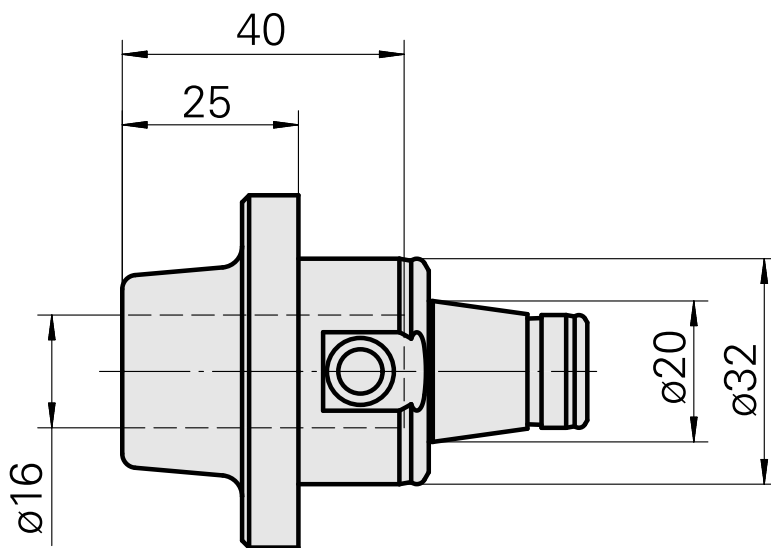

WFB 32-20 Schrumpfaufnahme D16, 2-teilige Ausführung

Technische Daten

WZH Zubehörkategorie

WFB 32-20

Aufnahme

Schrumpfaufnahme D16

Schnellwechseleinsätze

Schrumpfaufnahme