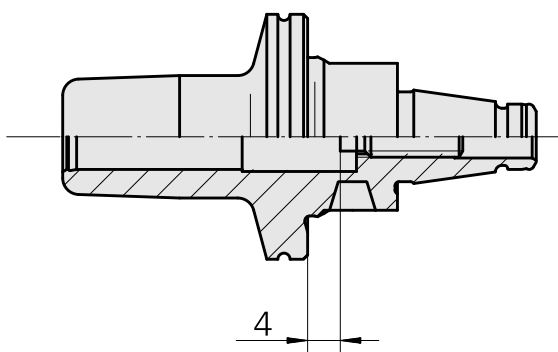

WFB 20-12 Schrumpfaufnahme D8

Technische Daten

WZH Zubehörkategorie

WFB 20-12

Aufnahme

Schrumpfaufnahme D8

Schnellwechseleinsätze

Schrumpfaufnahme