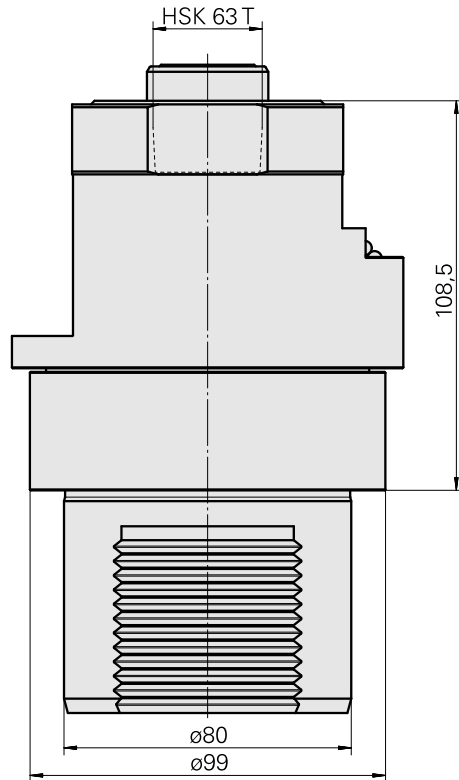

Voreinst. D80/HSK63

Technische Daten

WZH Zubehörkategorie

Adapter für Voreinstellgeräte

Aufnahme

D80 für Voreinstellgeräte

Werkzeugaufnahme

HSK 63