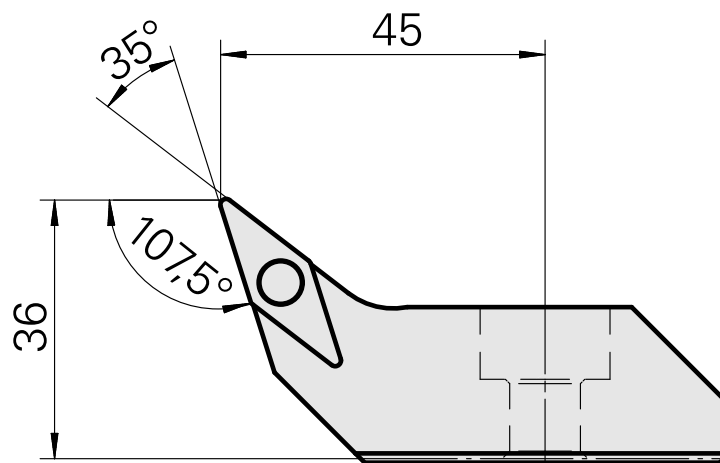

### Technical data

**Mounting**

for VB.. 1604..

**Cooling**

internal

**Pressure**

50 bar

**X [mm]**

36 (1.42")

**Z [mm]**

45 (1.77)

**INDEX TRAUB products**

G220 • G420 • G520 • G320.2 •  
G220.3 • TNX220.3