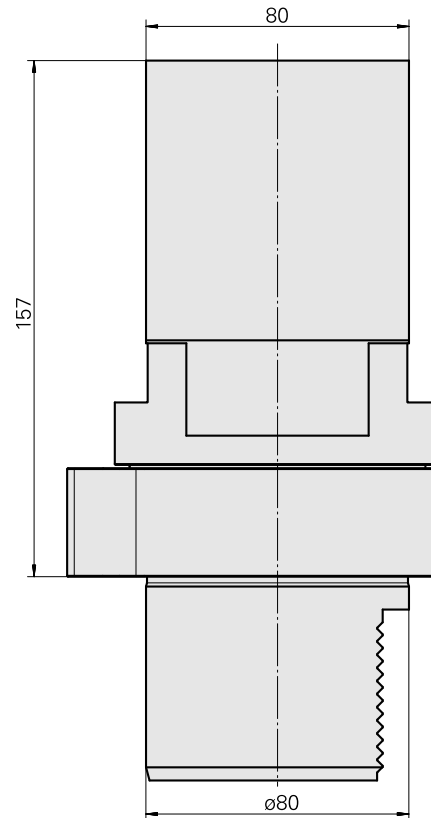

Presetting device D80/MS32/MS40 Quersch

Données techniques

TH accessories category

Adapter for presetting units

Attachement

D80 pour prépositionnement

Logement d'outils

Chariot transversal MS32/MS40