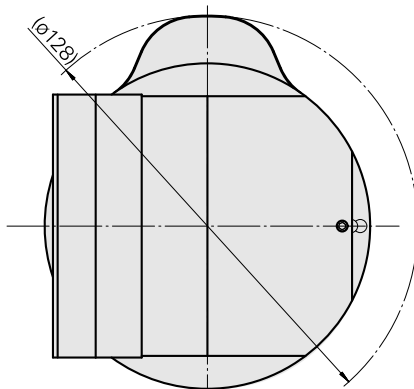

Presetting device D80/MS32/MS40 Quersch

Données techniques

TH accessories category

Adapter for presetting units

Attachement

D80 pour prépositionnement

Logement d'outils

Chariot transversal MS32/MS40