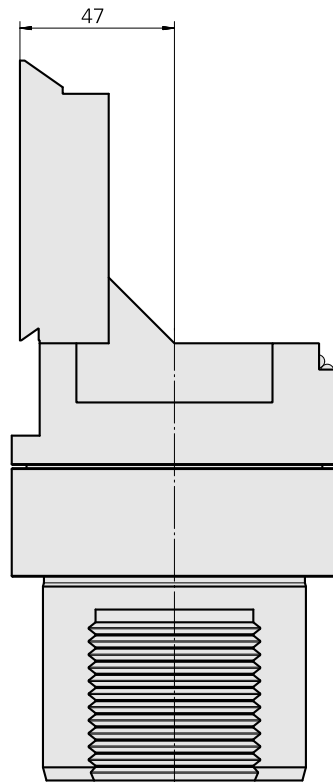

Presetting device D80/MS32/MS40 Quersch

Données techniques

TH accessories category

Adapter for presetting units

Attachement

D80 pour prépositionnement

Logement d'outils

Chariot transversal MS32/MS40