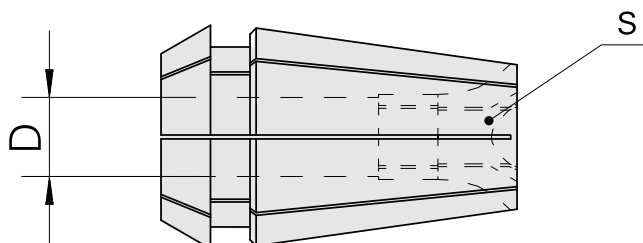

## ER-Collet chuck for taps ER 11-GB 4.5mm

### Technical data

|                         |                          |
|-------------------------|--------------------------|
| TH accessories category | ER-Collet chuck for taps |
| Mounting                | ER11                     |
| Tool mounting           | 4.5mm                    |
| Collet type             | ER 11-GB                 |