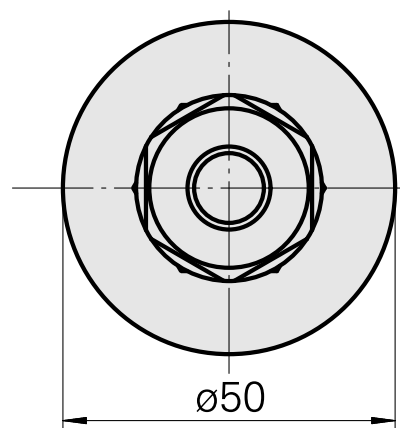

WFB 32-20 ER16

Caratteristiche tecniche

Catégorie d'accessoires PO

WFB 32-20

Attachement

ER16

Inserts à changement rapide

pince de serrage