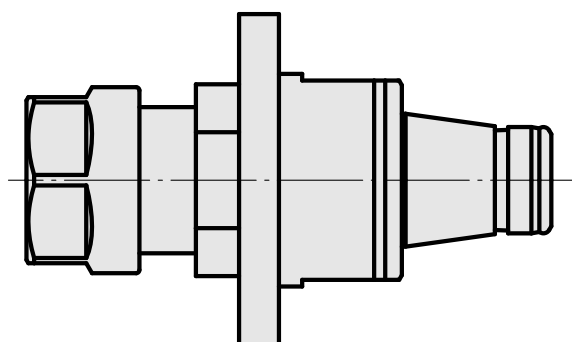

WFB 32-20 ER16

Caratteristiche tecniche

Catégorie d'accessoires PO

WFB 32-20

Attachement

ER16

Inserts à changement rapide

pince de serrage