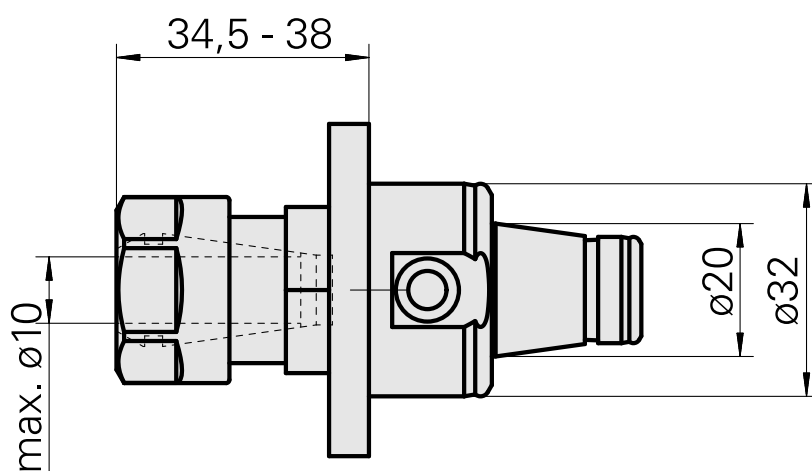

WFB 32-20 ER16

Caratteristiche tecniche

Catégorie d'accessoires PO

WFB 32-20

Attachement

ER16

Inserts à changement rapide

pince de serrage

Documenti

Non sono disponibili download per questo prodotto

Accessori

Necessario per l'esercizio

[Clé](#)

Id prodotto : 10966369

Id prodotto precedente : 490219.0161

Catégorie d'accessoires PO Outil	Attachement ER16	Type de pince de bridage ER 16	Type d'écrous de serrage Filet inter
Outil pour pinces de serrage Clé pour écrou de serrage			

Accessori opzionali

Accessoires de porte-outils

[Écrou de serrage](#)

Id prodotto : 10378189

Id prodotto precedente : 901939.01

Catégorie d'accessoires PO Écrou de serrage	Attachement ER16	Type de pince de bridage ER 16	Type d'écrous de serrage Filet inter
---	---------------------	--------------------------------------	--