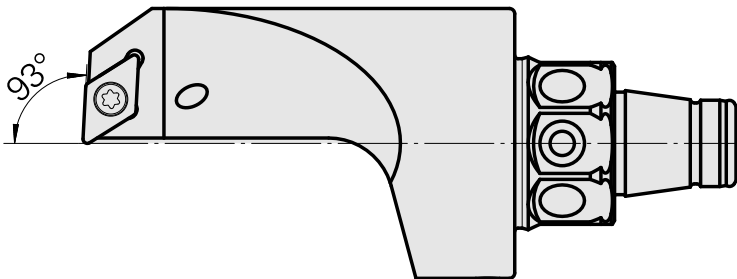

### Technische Daten

WZH Zubehörkategorie

WFB 32-20

Aufnahme

für DC.. 11T3..

Schnellwechseleinsätze

Drehhalter