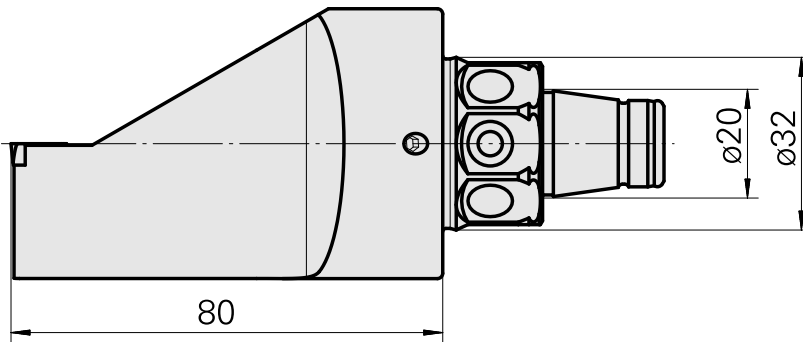

### Technische Daten

WZH Zubehörkategorie

WFB 32-20

Aufnahme

für DC.. 11T3..

Schnellwechseleinsätze

Drehhalter