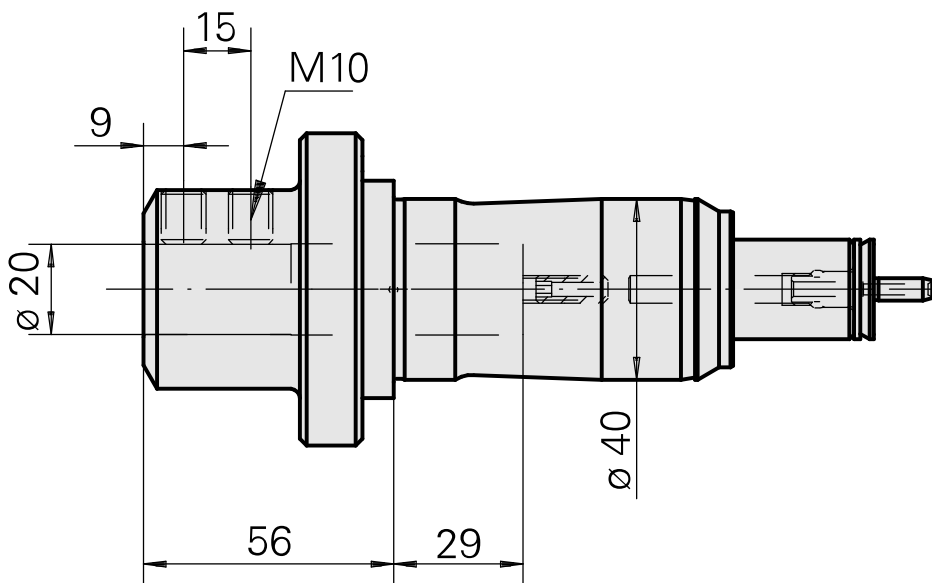

Porta-brocas Haste 40 D20

Características técnicas

Haste TNL	Haste 40
Acionamento	não acionado
Refrigeração	interno
Pressão (até)	120 bar
Recepção	D20
Produtos INDEX TRAUB	TNK36 • TNL26

10050392
984511

INDEX