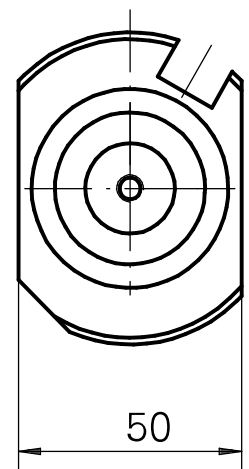

Porta-brocas Haste 40 D20

Características técnicas

Haste TNL	Haste 40
Acionamento	não acionado
Refrigeração	interno
Pressão (até)	120 bar
Recepção	D20
Produtos INDEX TRAUB	TNK36 • TNL26

10050392
984511

INDEX